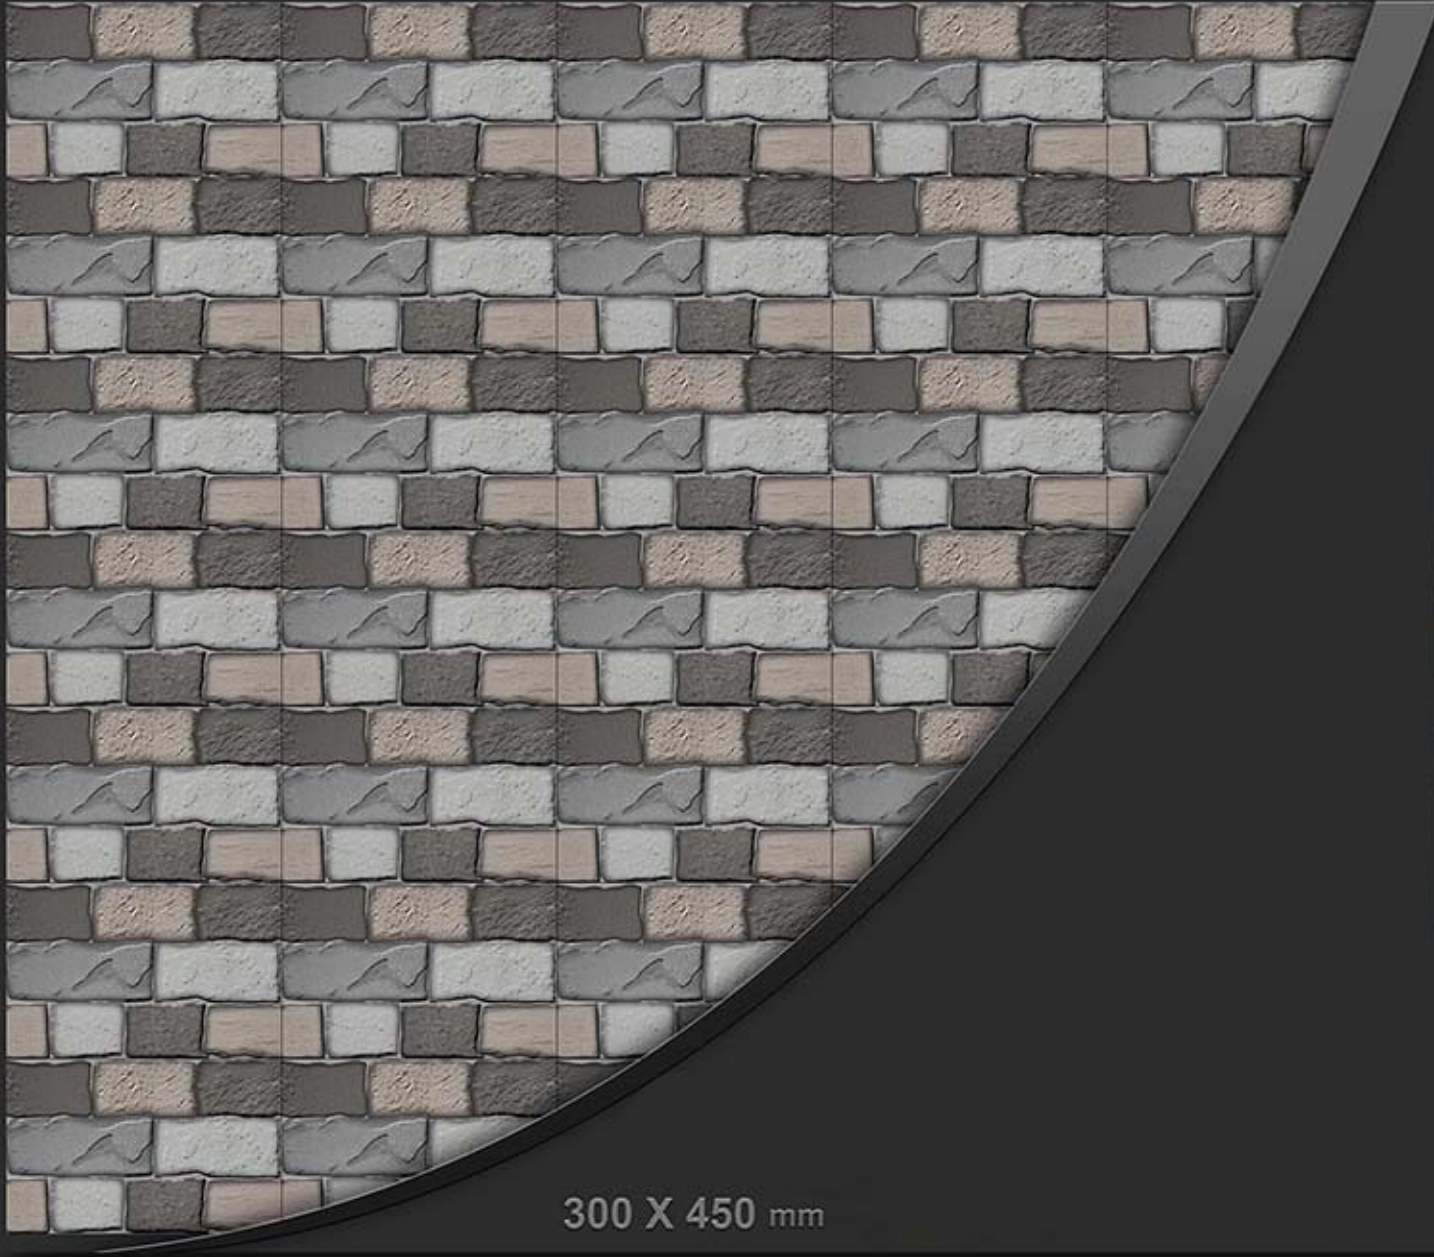

ELEVATION

EL-857

300 X 450 mm

Silky Matt