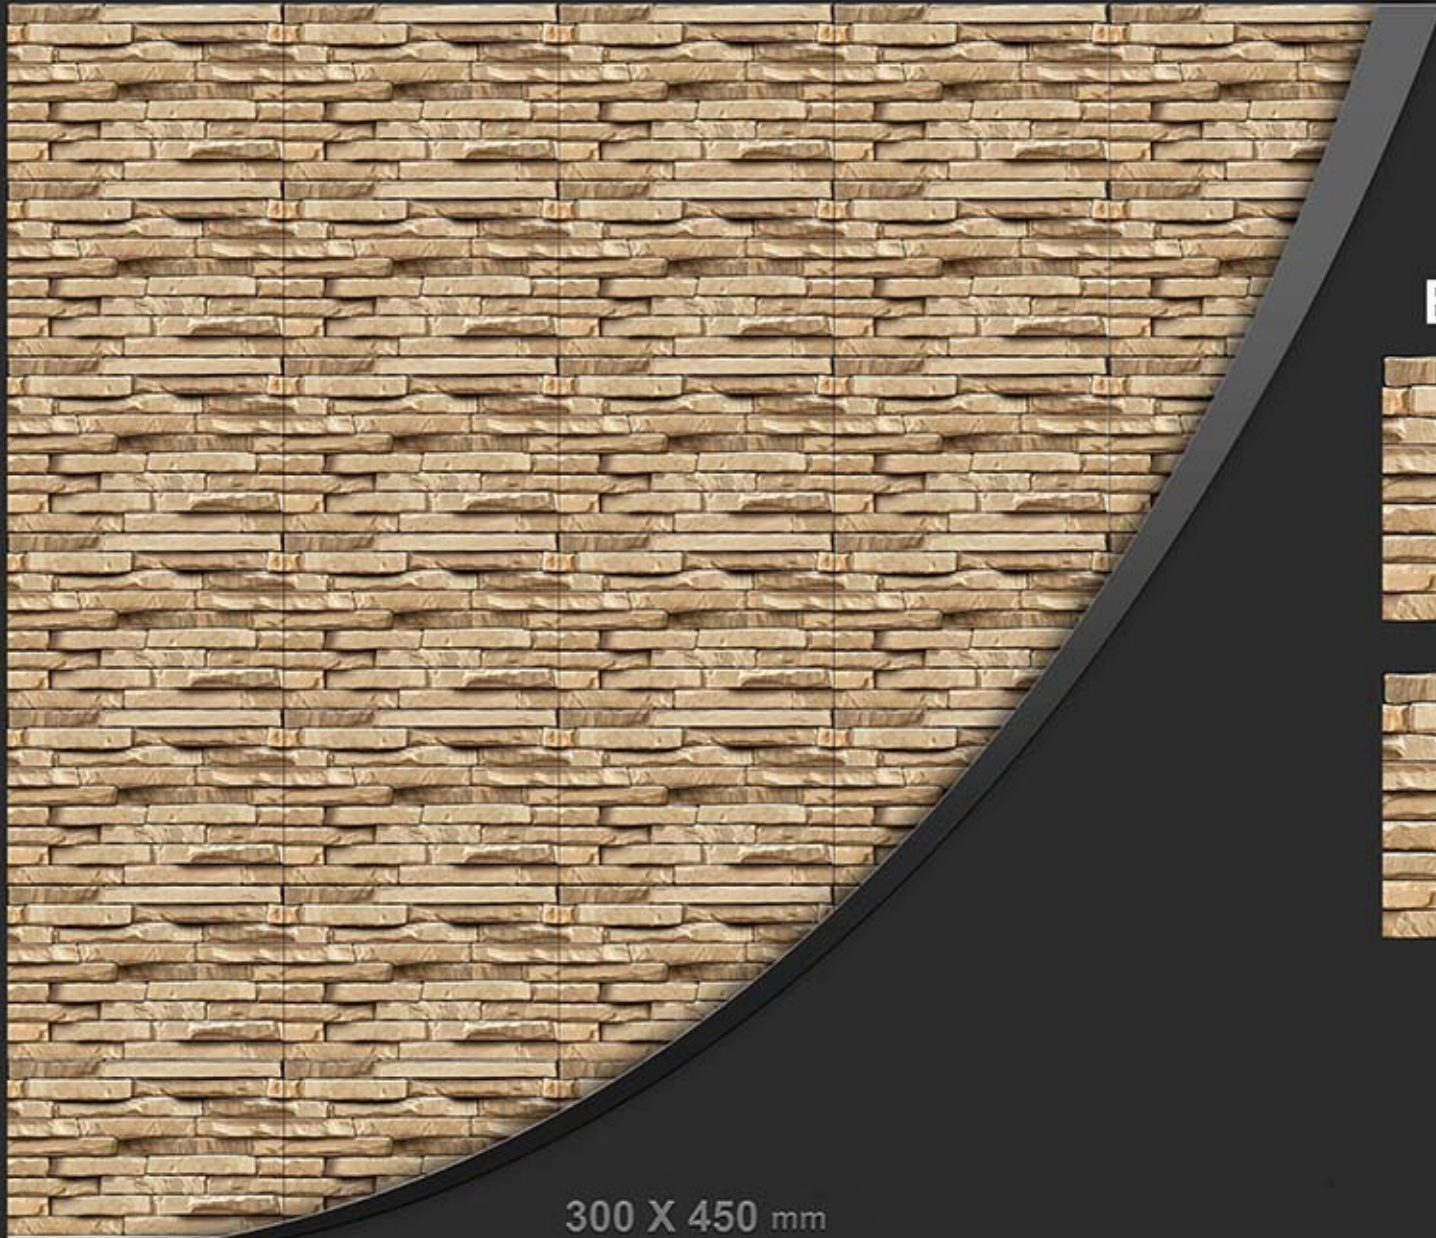

ELEVATION

नवरातना
NAVRATNA
CERAMIC