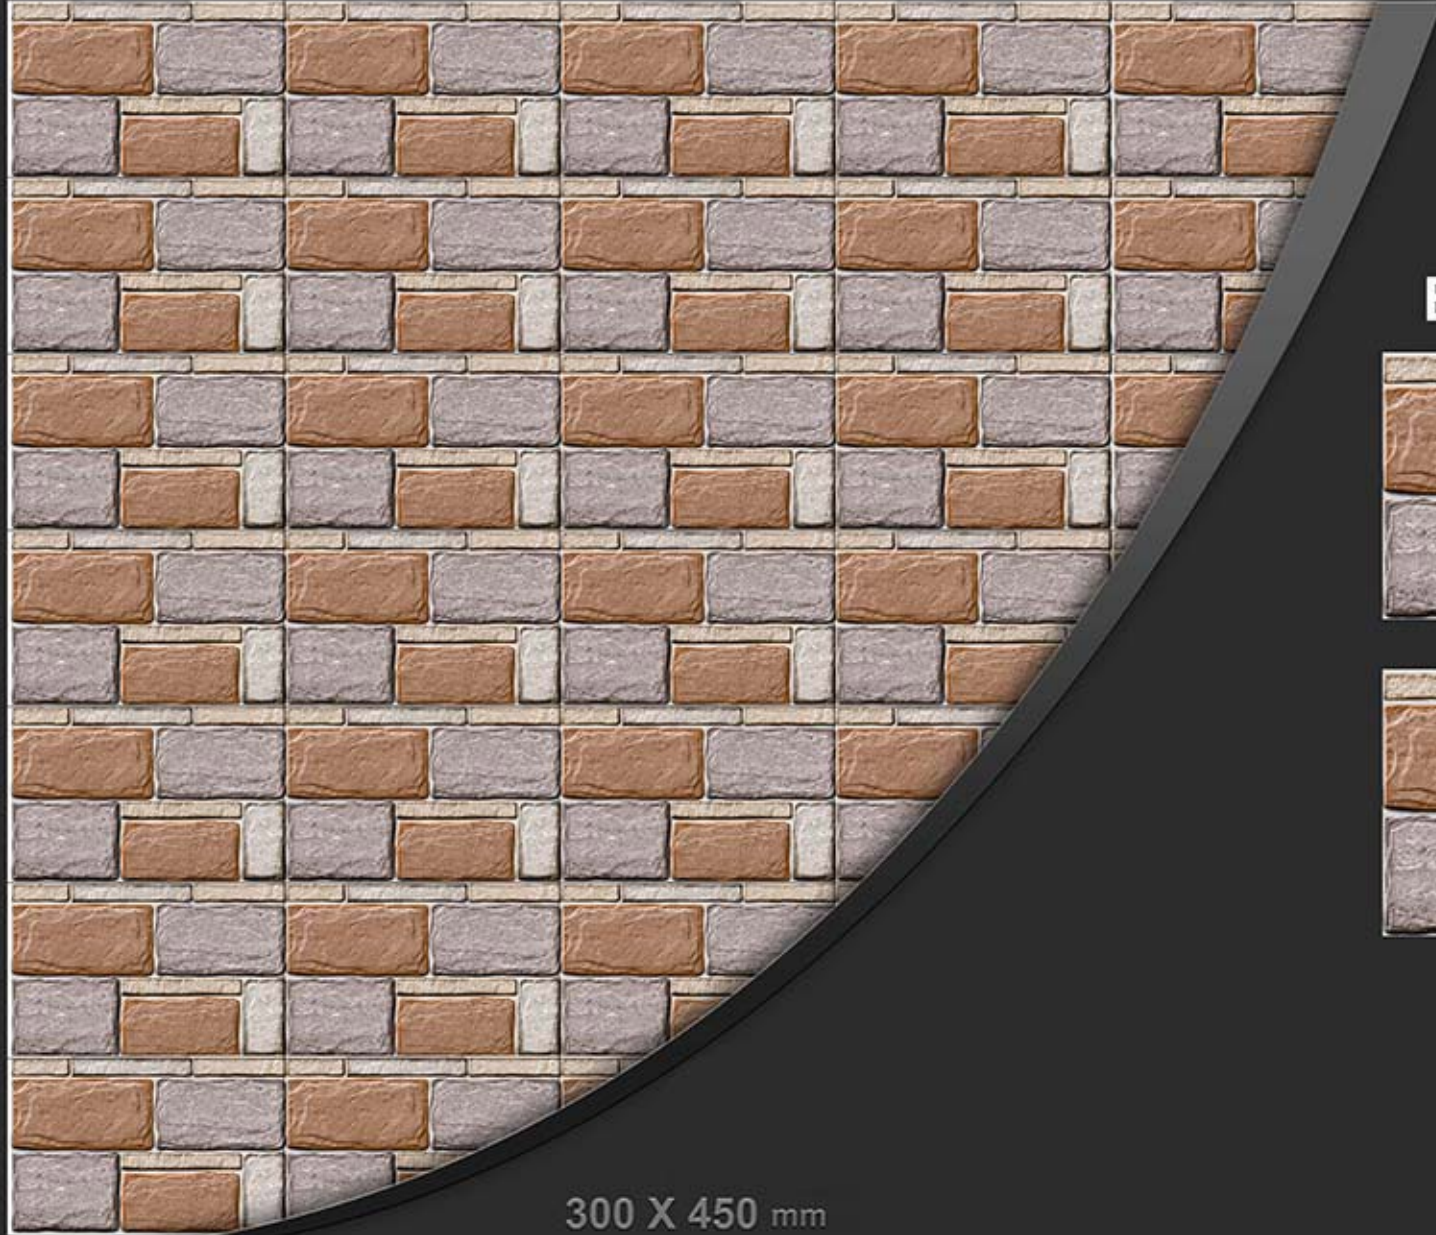

EL-864

300 X 450 mm

Silky Matt