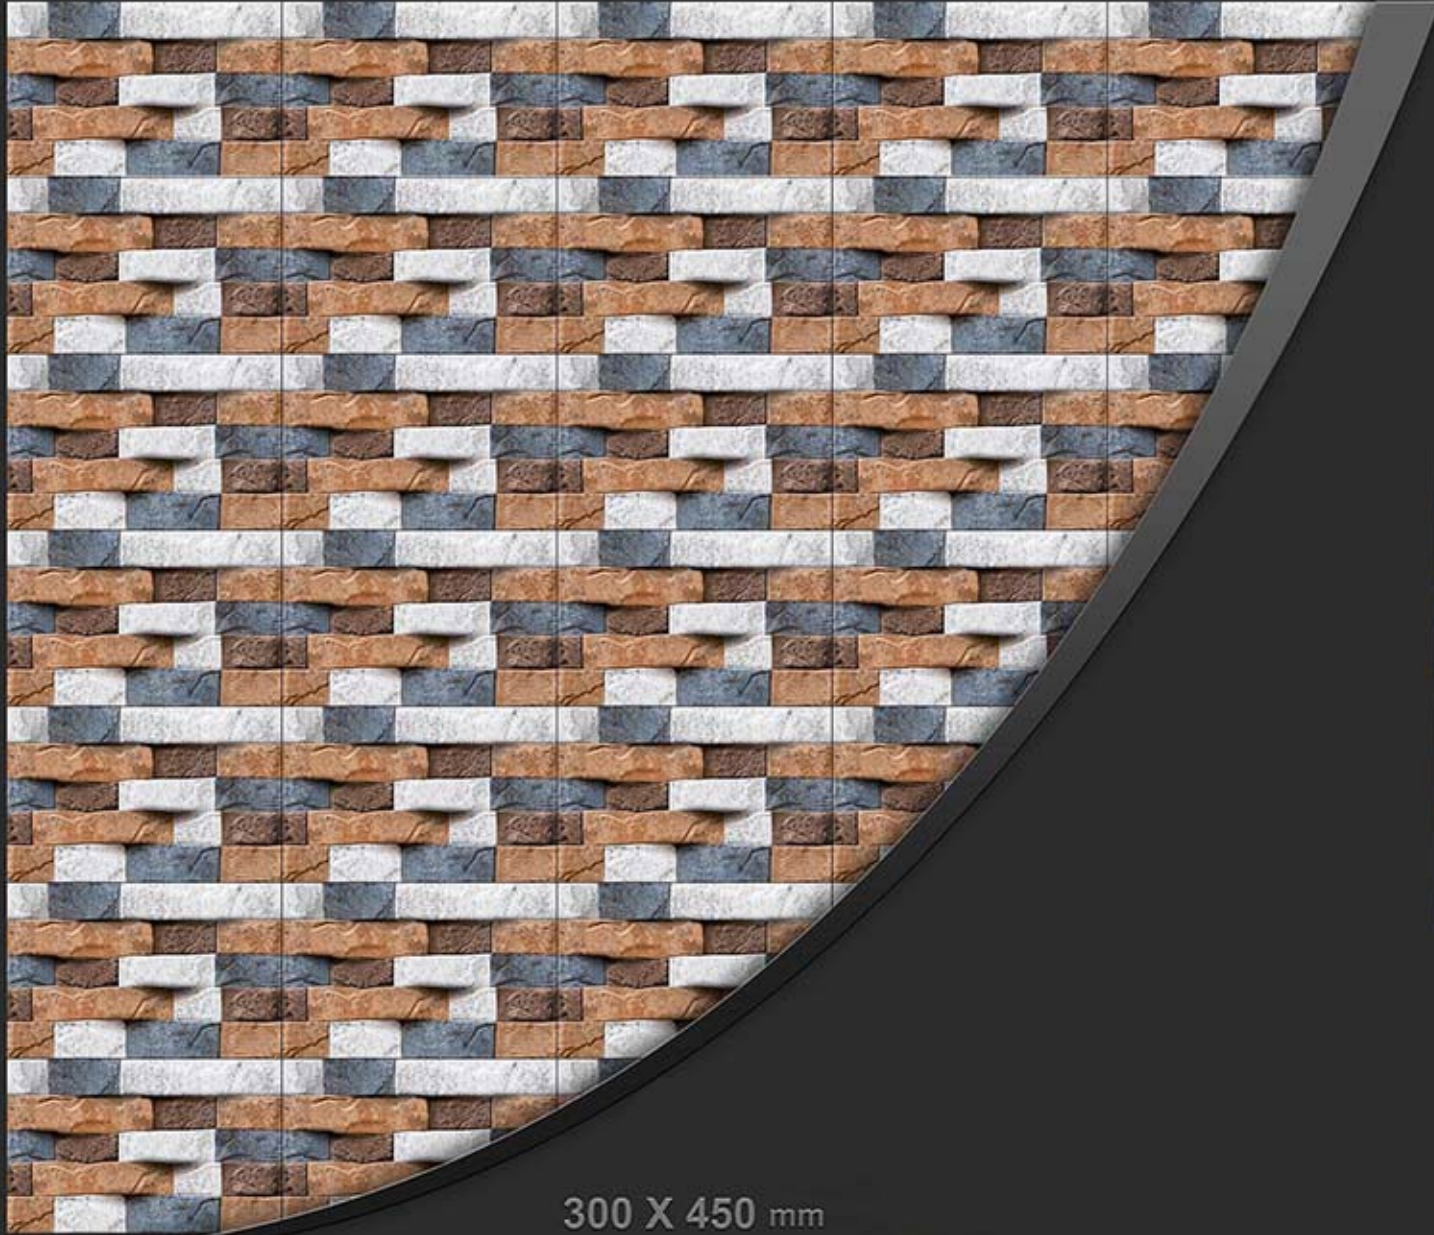

EL-851

300 X 450 mm

Silky Matt

ELEVATION

नवरातना  
NAVRATNA  
CERAMIC

EL-852

300 X 450 mm

Silky Matt