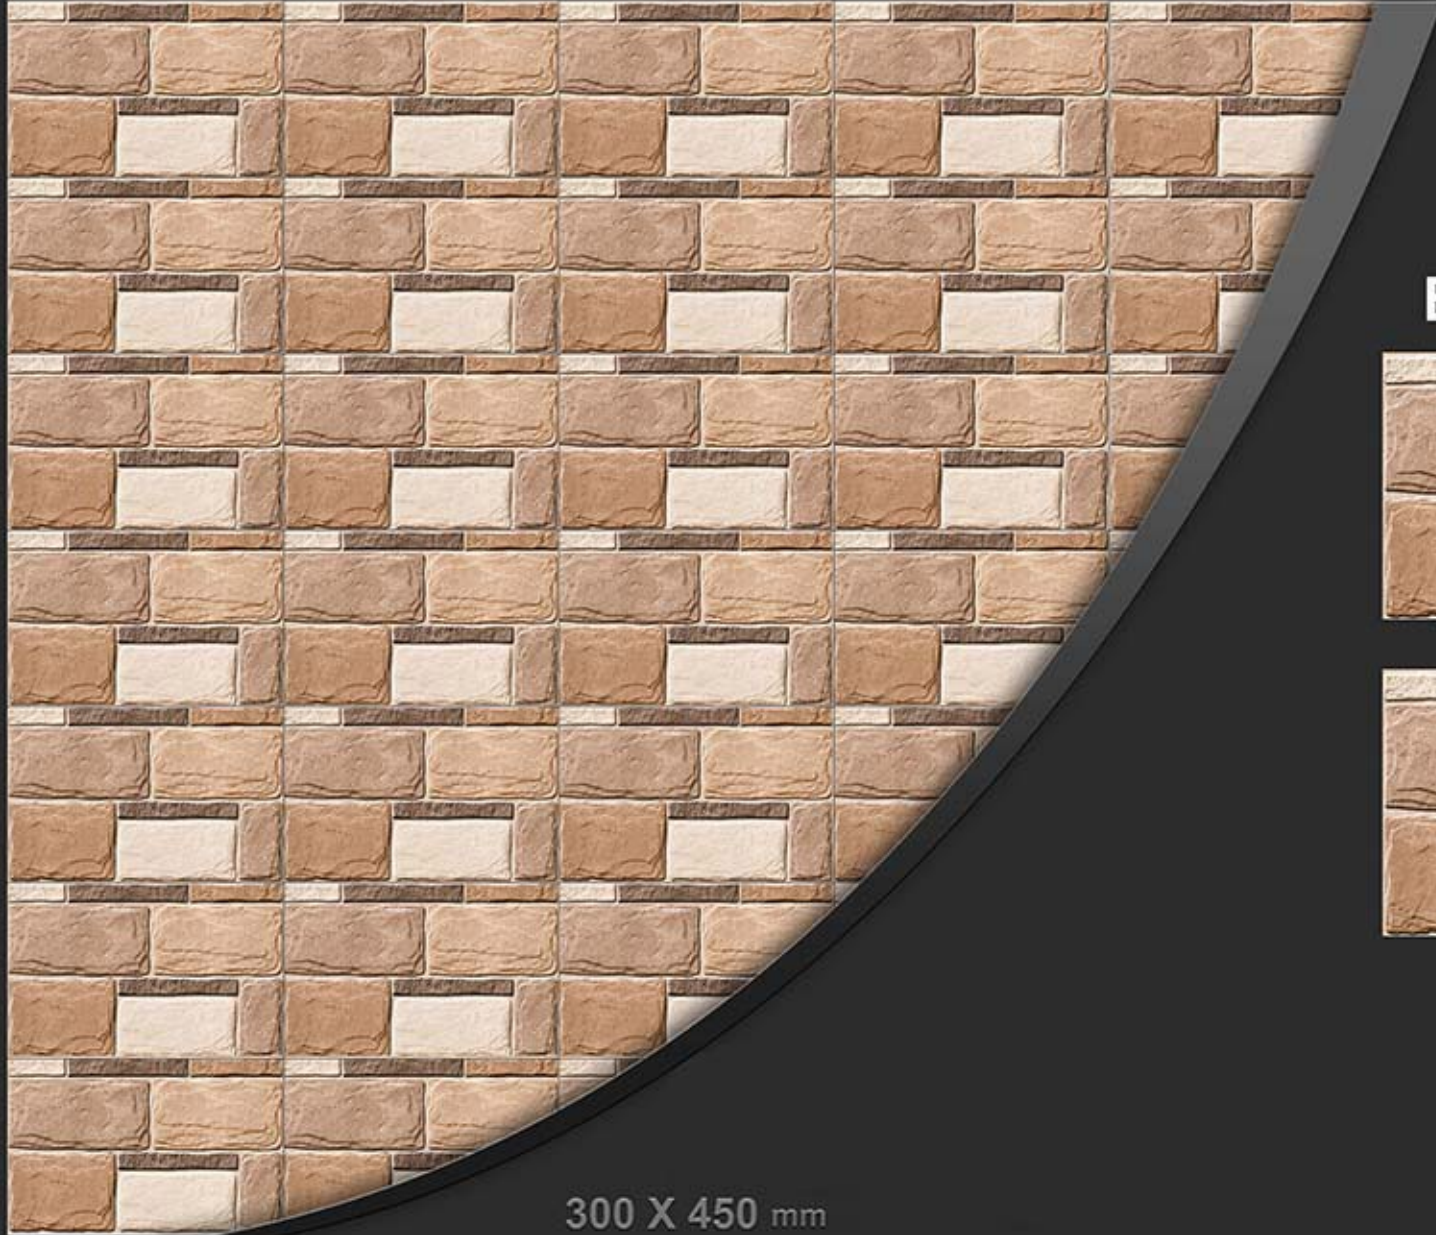

# ELEVATION

**EL-865**

300 X 450 mm

Silky Matt

ELEVATION

नवरातना  
NAVRATNA  
CERAMIC

EL-866

300 X 450 mm