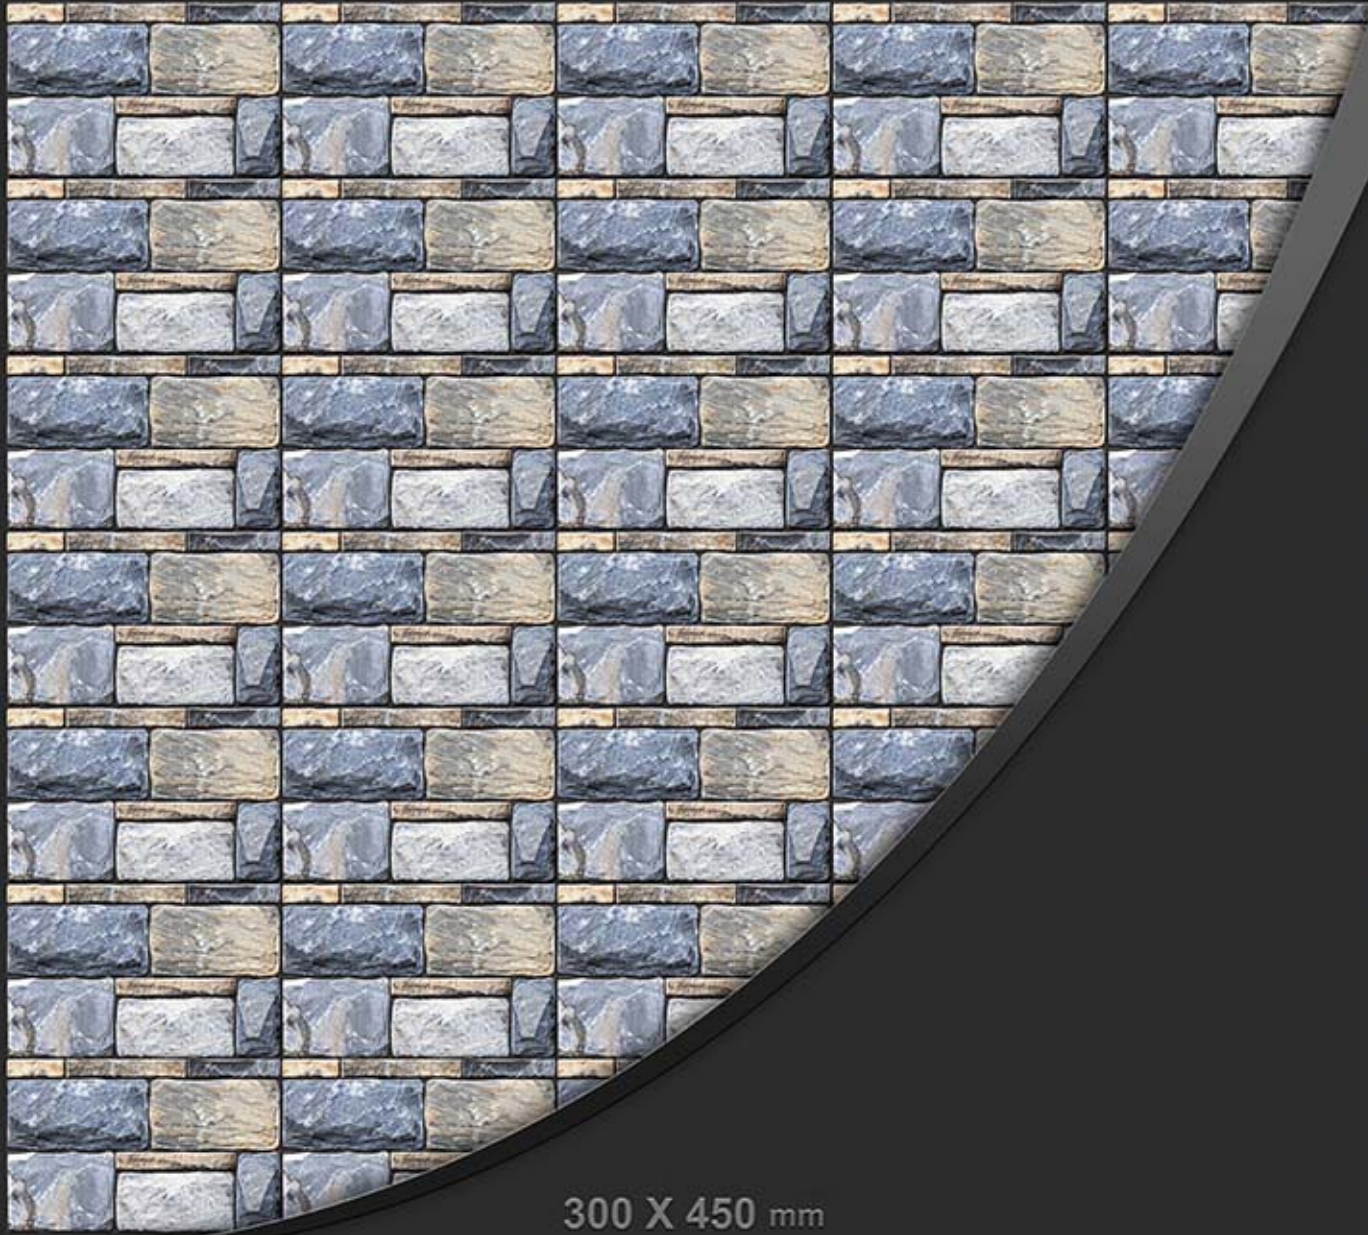

ELEVATION

नवरातना
NAVRATNA
CERAMIC