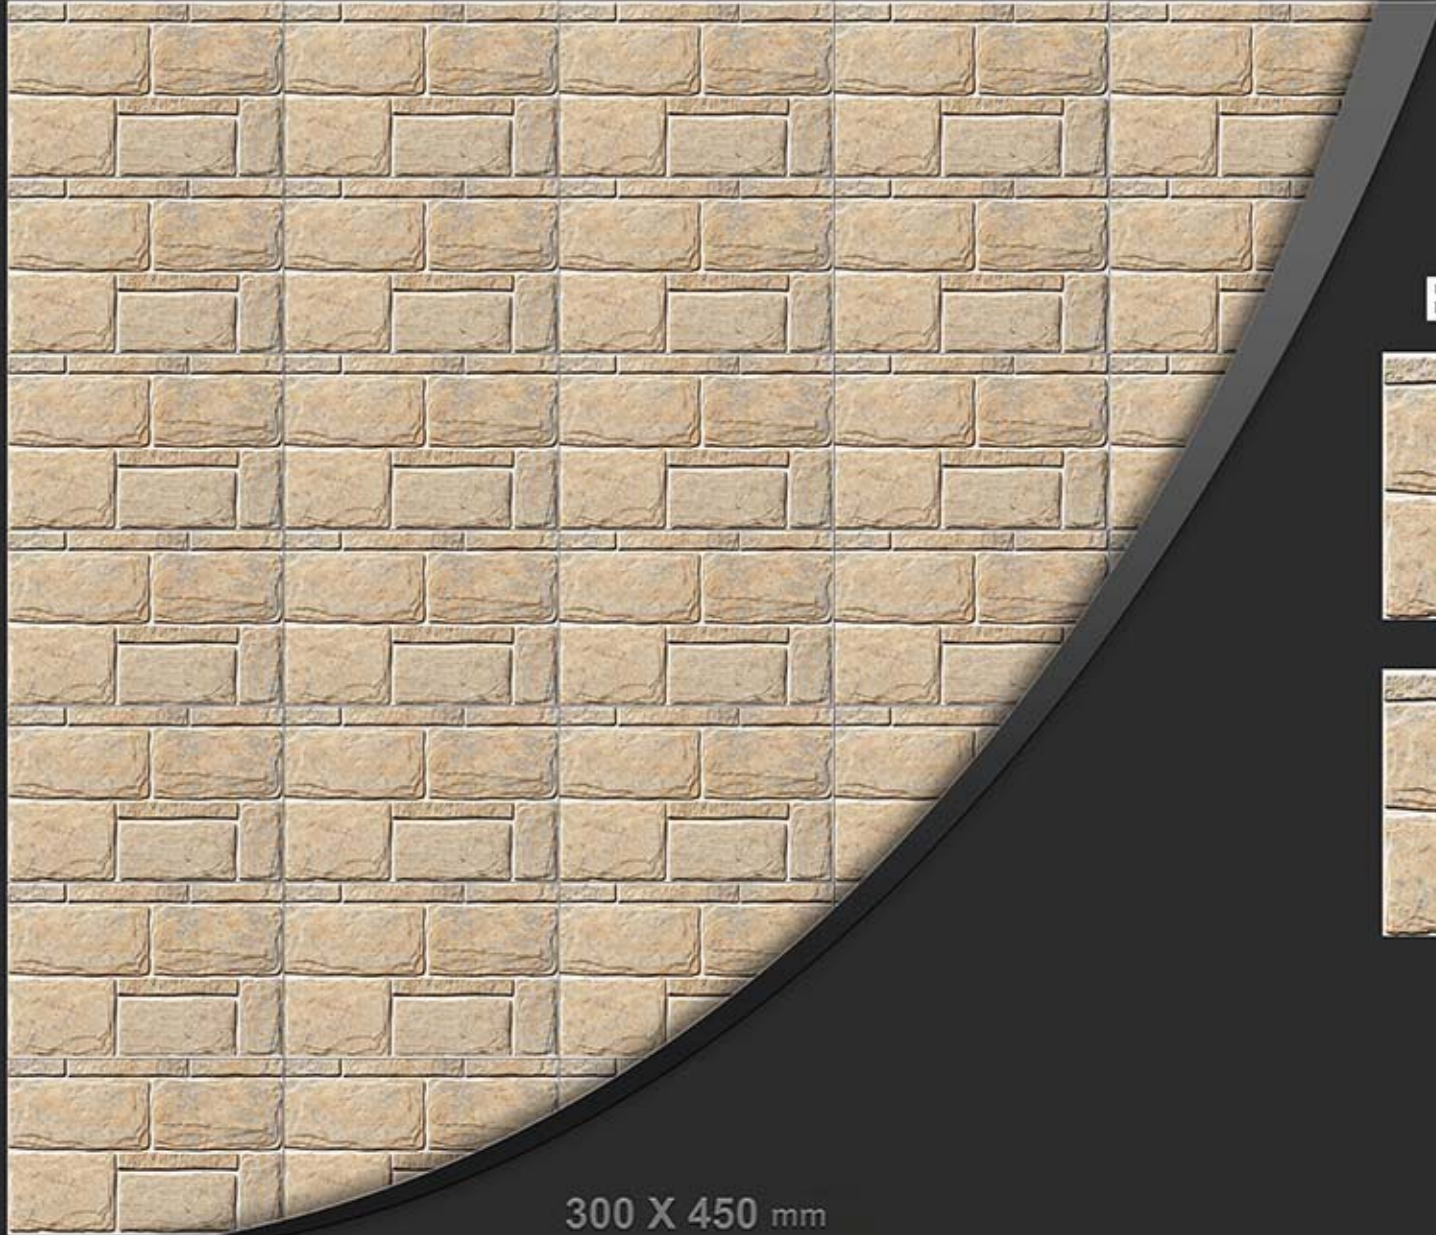

# ELEVATION

**EL-861**

300 X 450 mm

Silky Matt

ELEVATION

नवरातना  
NAVRATNA  
CERAMIC

EL-862

300 X 450 mm