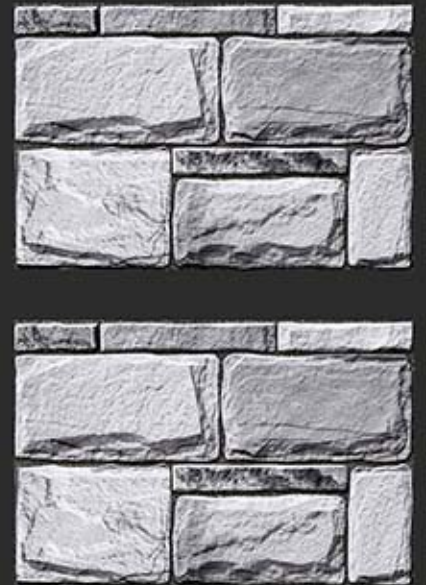

ELEVATION

नवरातना
NAVRATNA
CERAMIC

EL-863

300 X 450 mm

Silky Matt