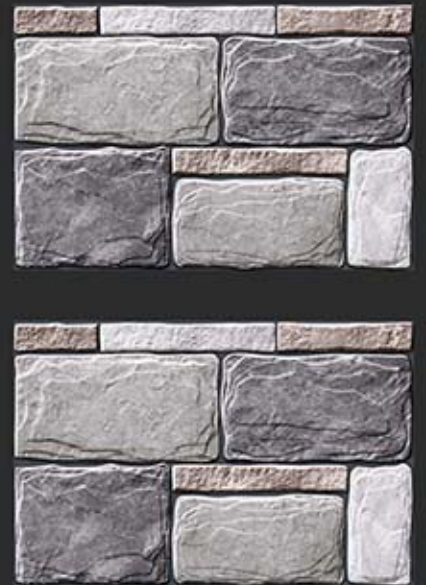

ELEVATION

नवरातना
NAVRATNA
CERAMIC

EL-860

300 X 450 mm

Silky Matt