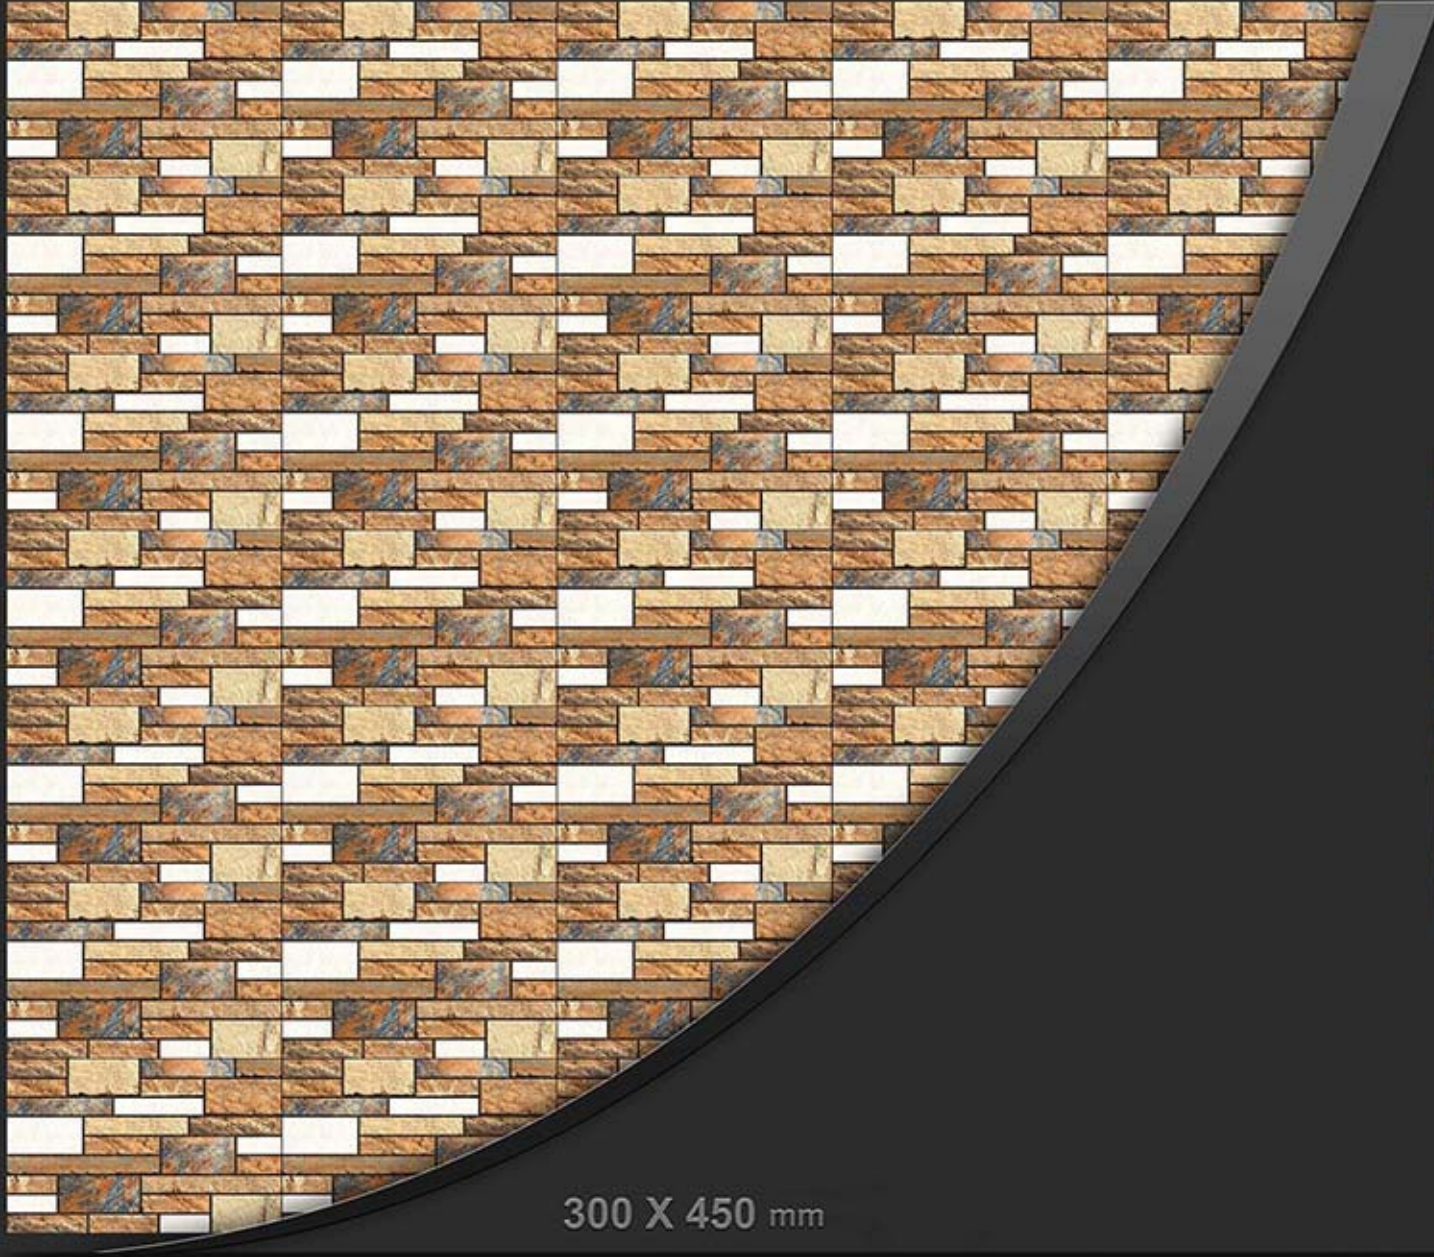

नवरातना  
NAVRATNA  
CERAMIC

EL-843

300 X 450 mm

Silky Matt

ELEVATION

नवरातना  
NAVRATNA  
CERAMIC

EL-844

300 X 450 mm