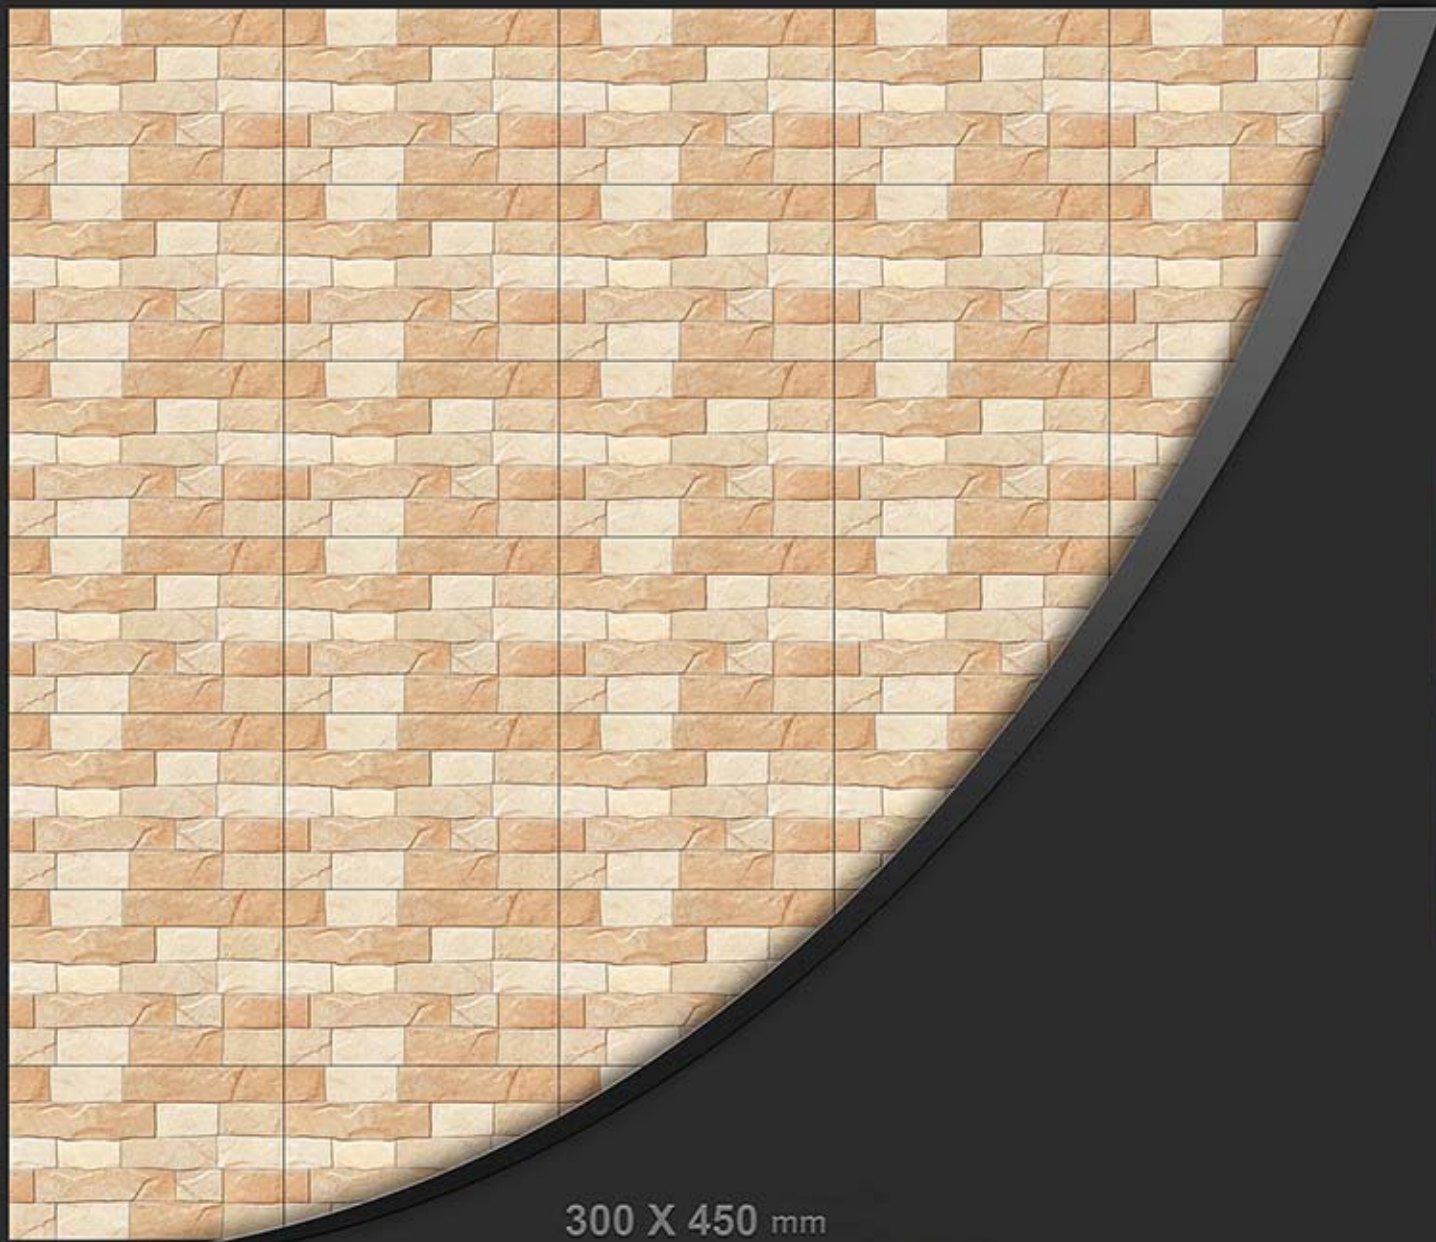

ELEVATION

300 X 450 mm

EL-856

Silky Matt