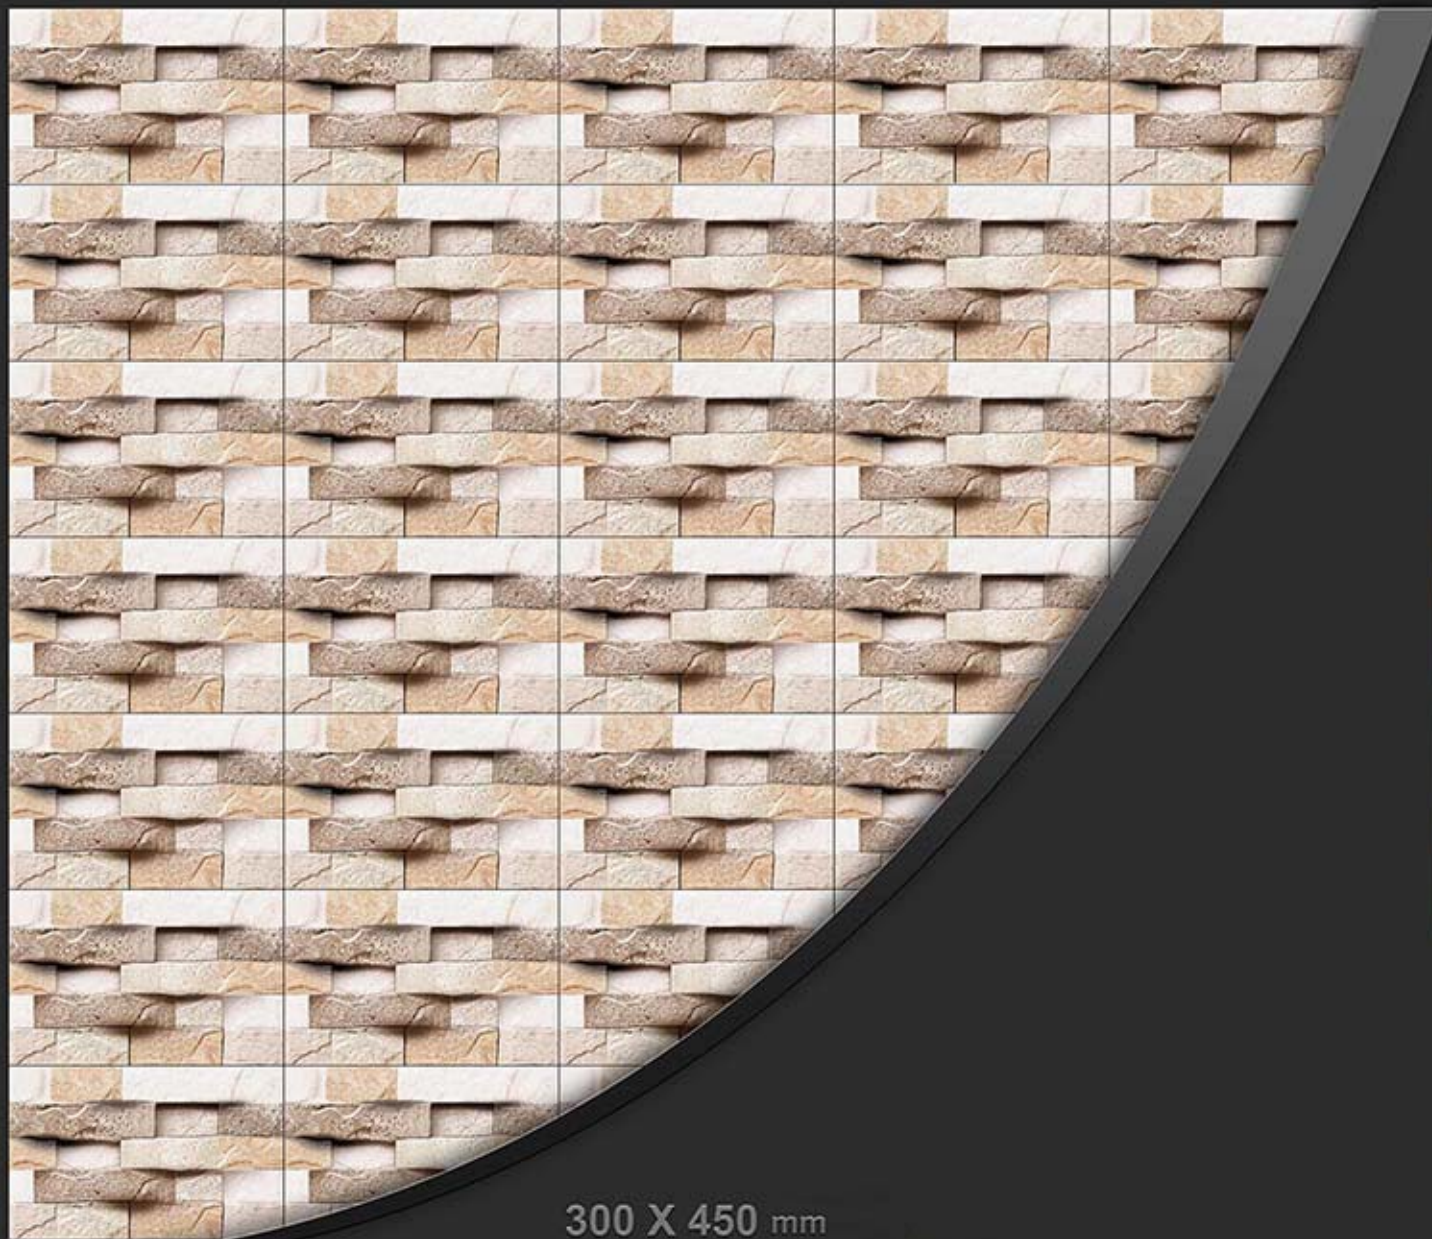

ELEVATION

नवरातना
NAVRATNA
CERAMIC