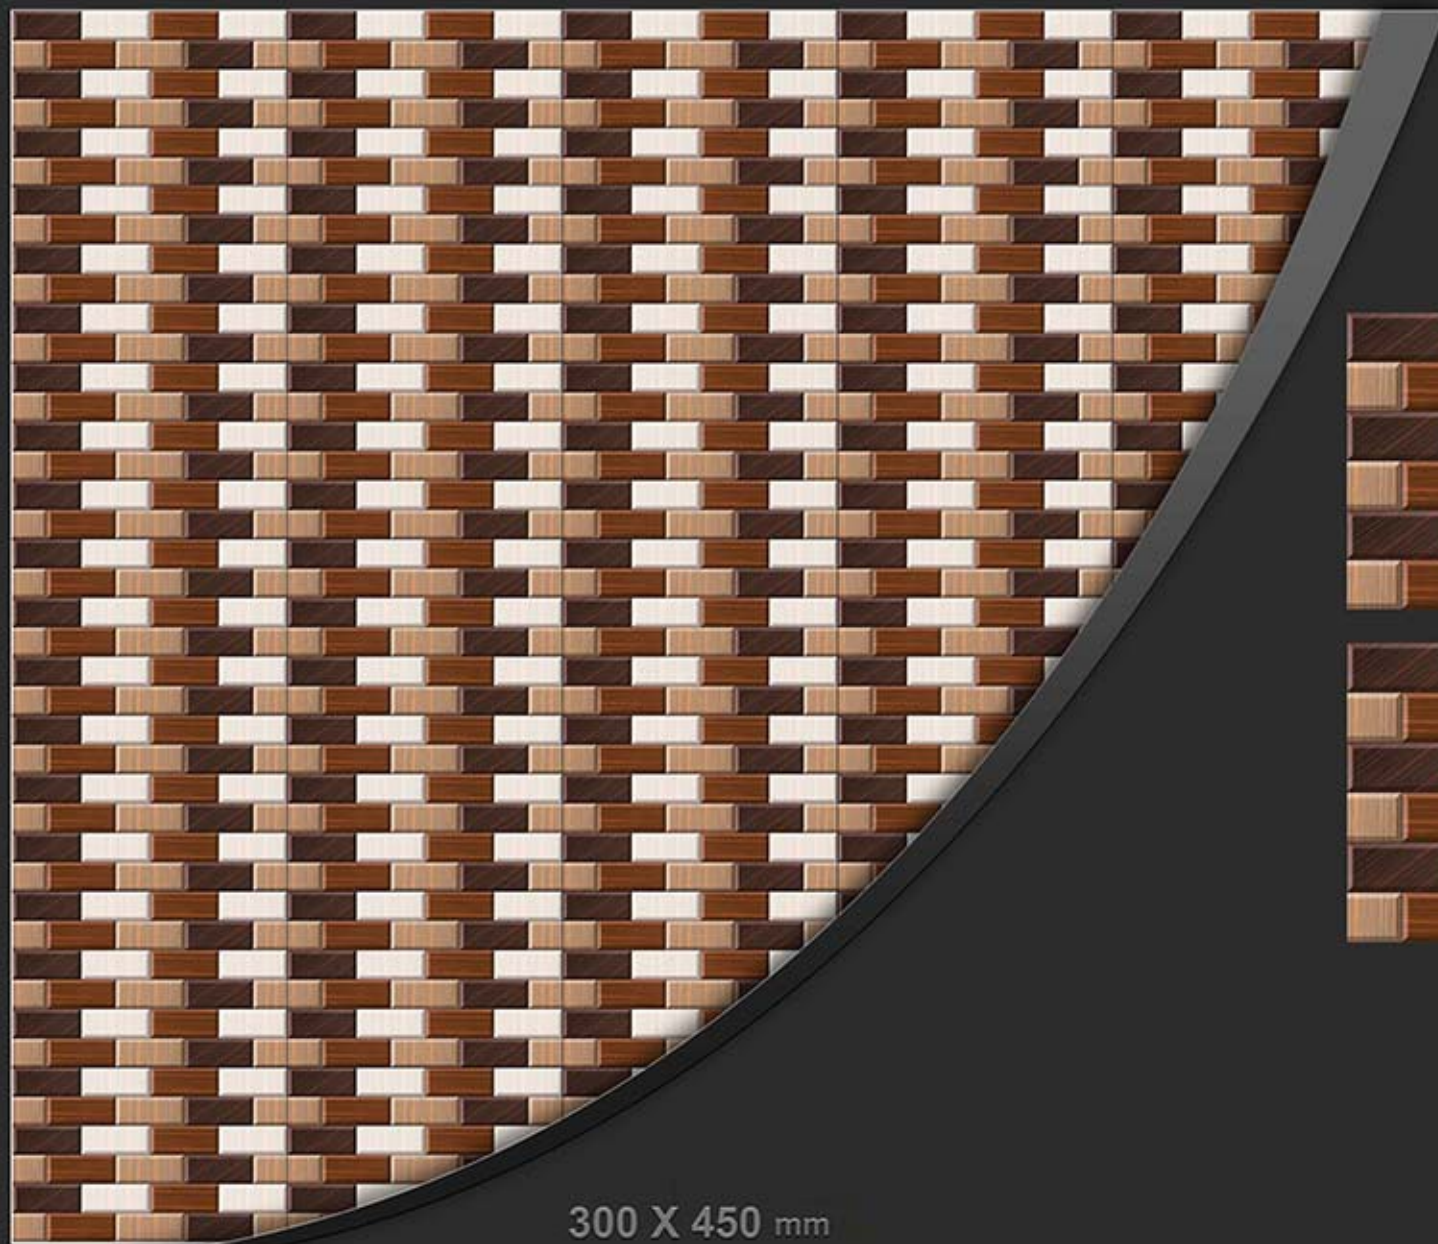

ELEVATION

EL-840

300 X 450 mm

Silky Matt