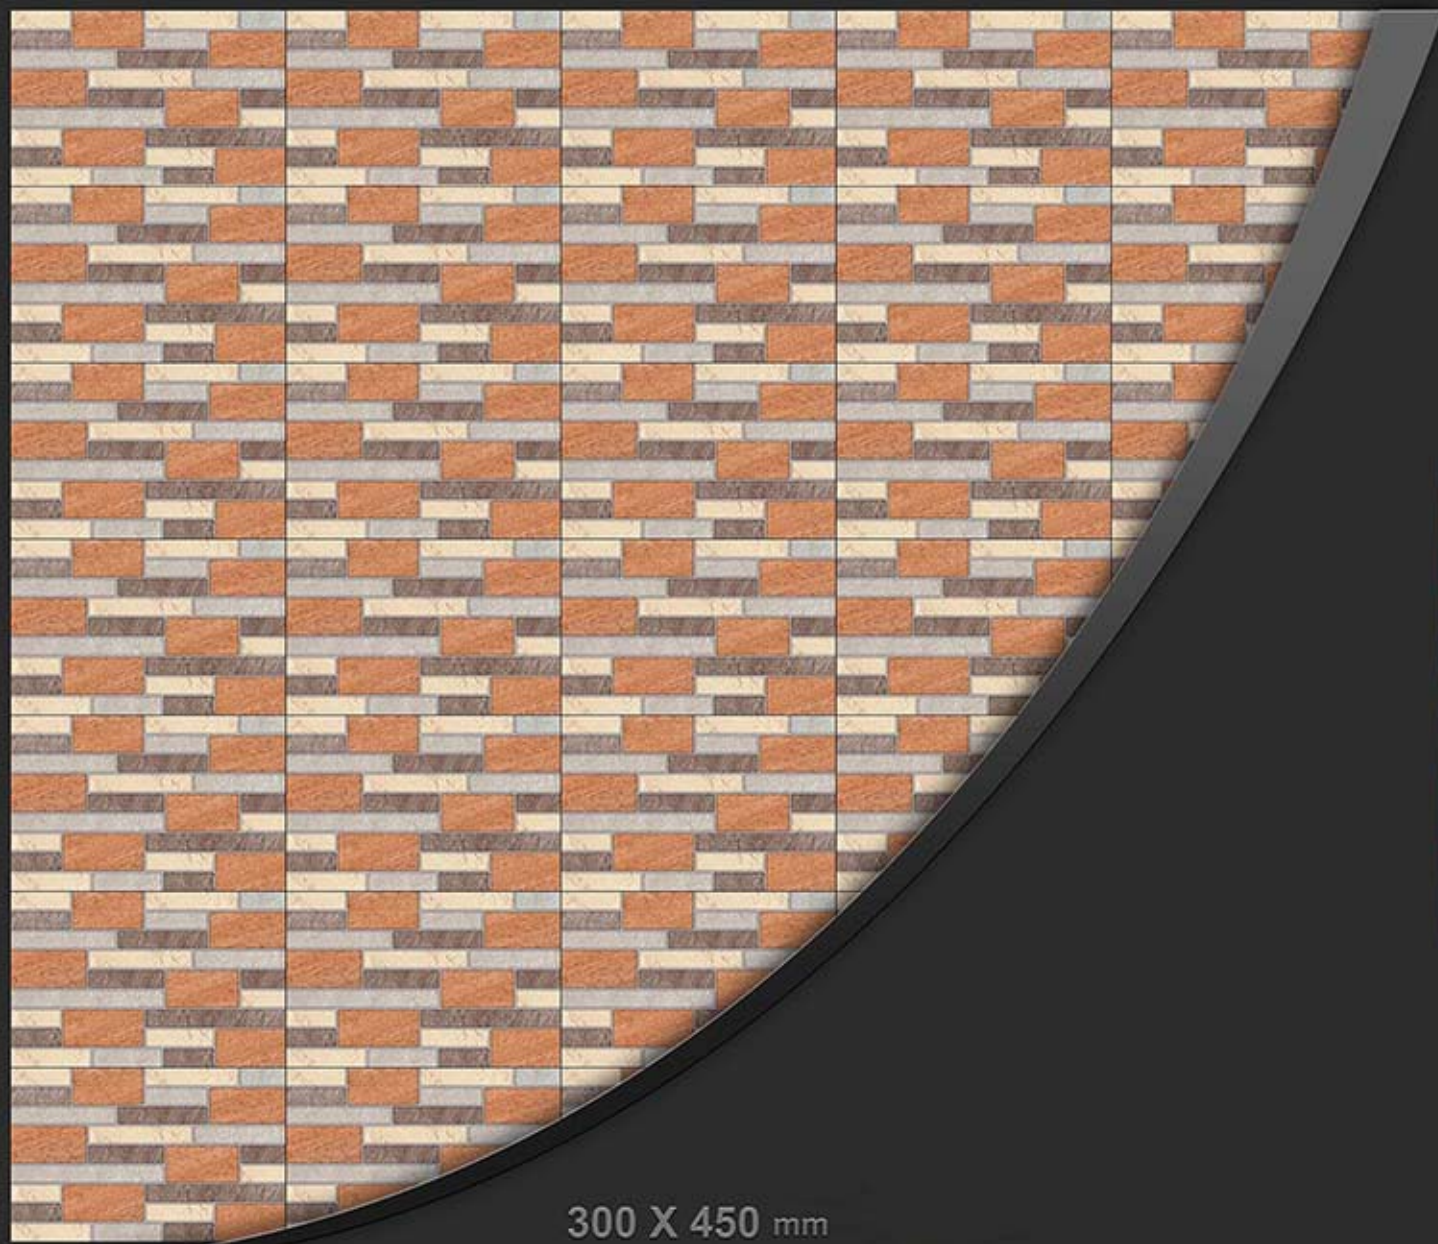

ELEVATION

EL-848

300 X 450 mm

Silky Matt