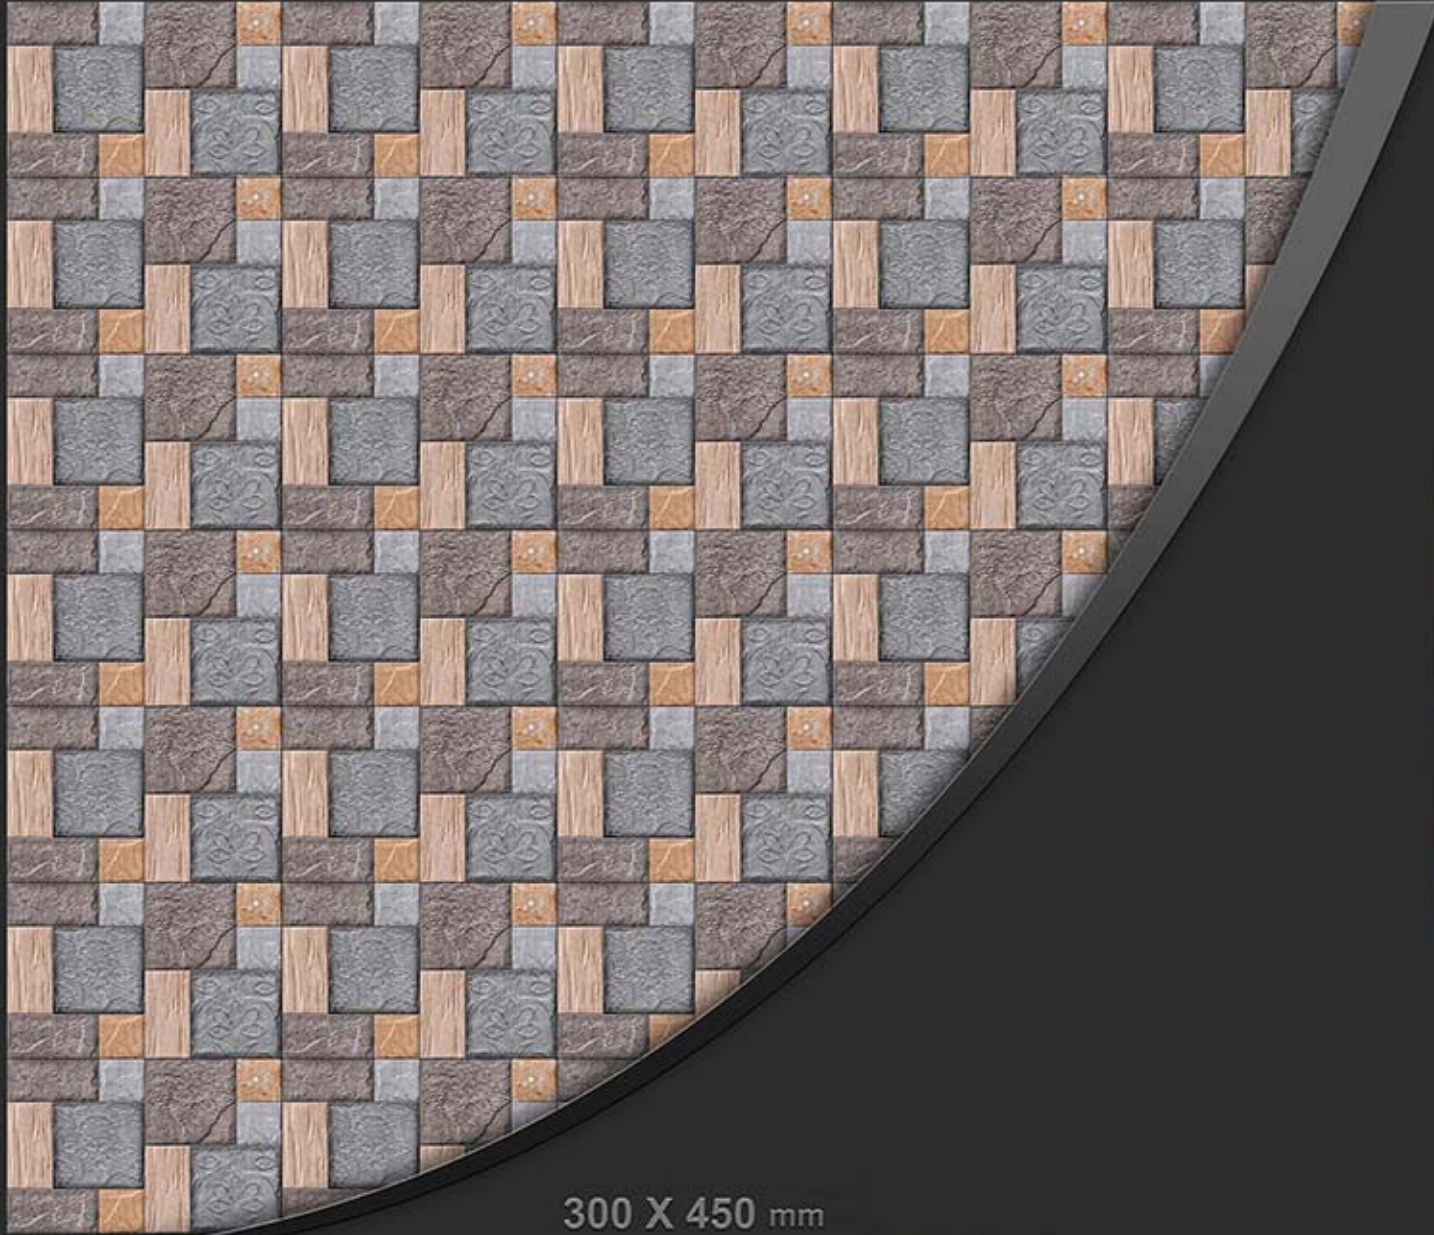

Silky Matt

ELEVATION

नवरातना  
NAVRATNA  
CERAMIC

EL-850

300 X 450 mm

Silky Matt

ELEVATION

नवरातना  
NAVRATNA  
CERAMIC