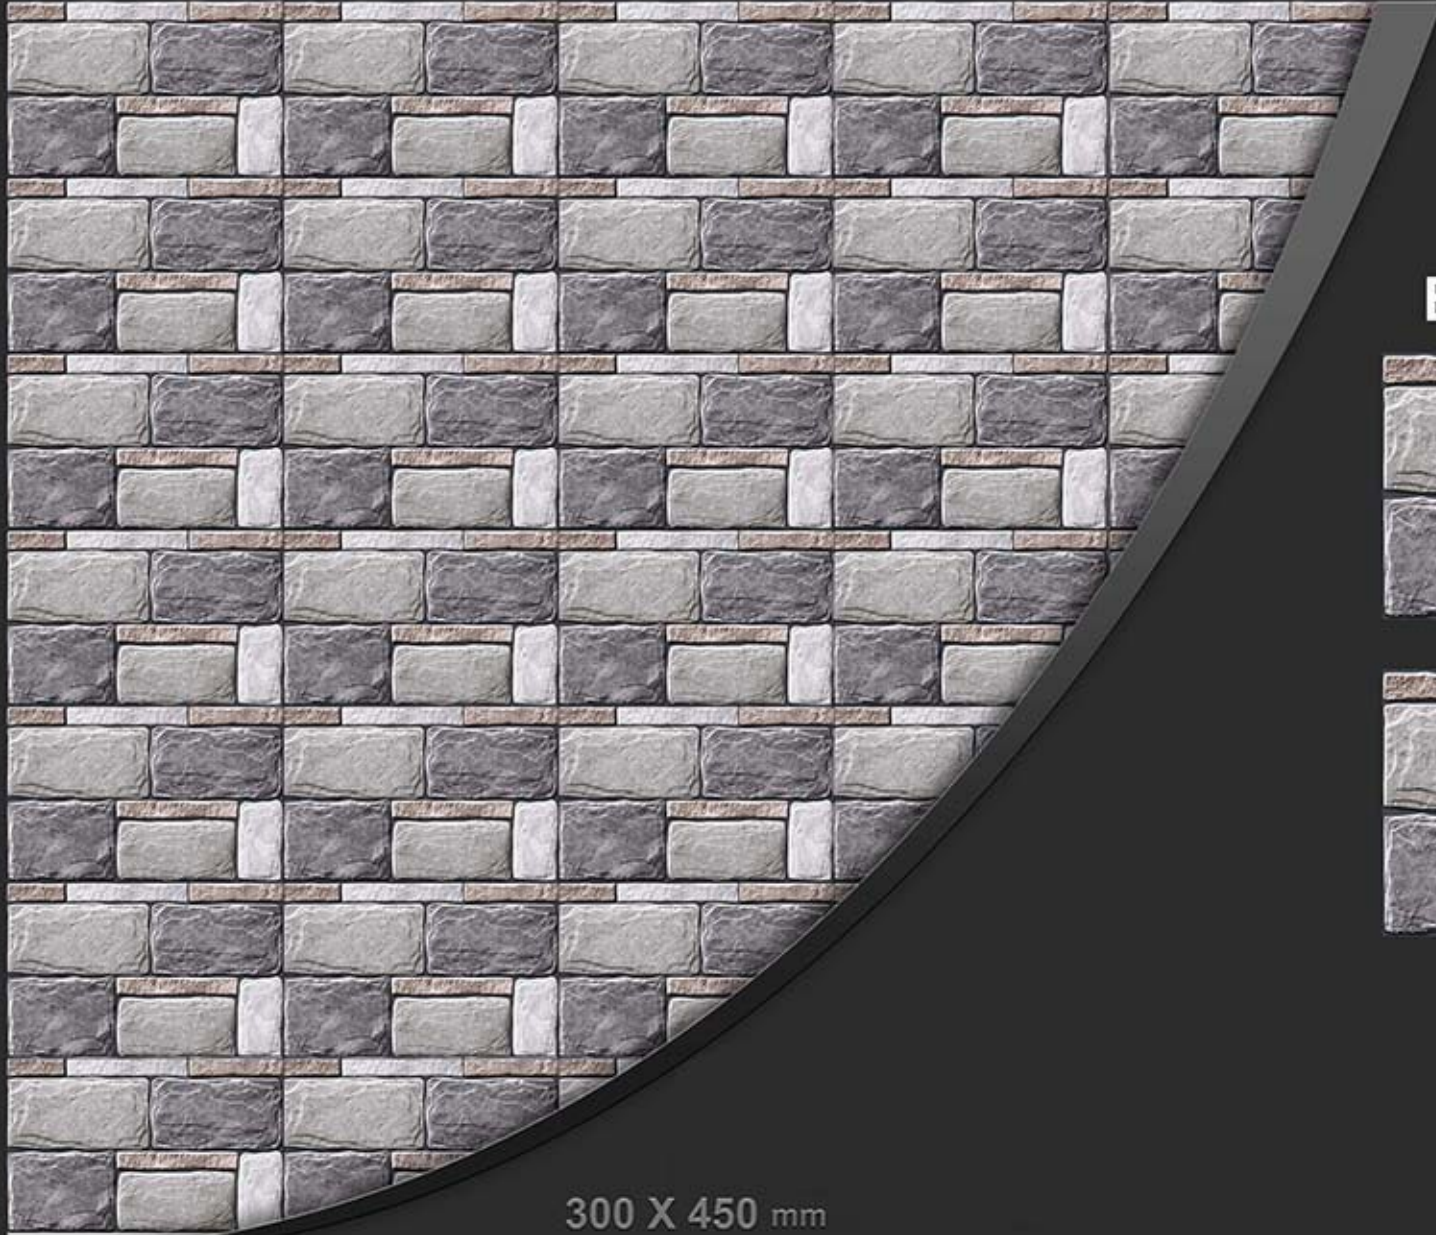

ELEVATION

नवरातना
NAVRATNA
CERAMIC