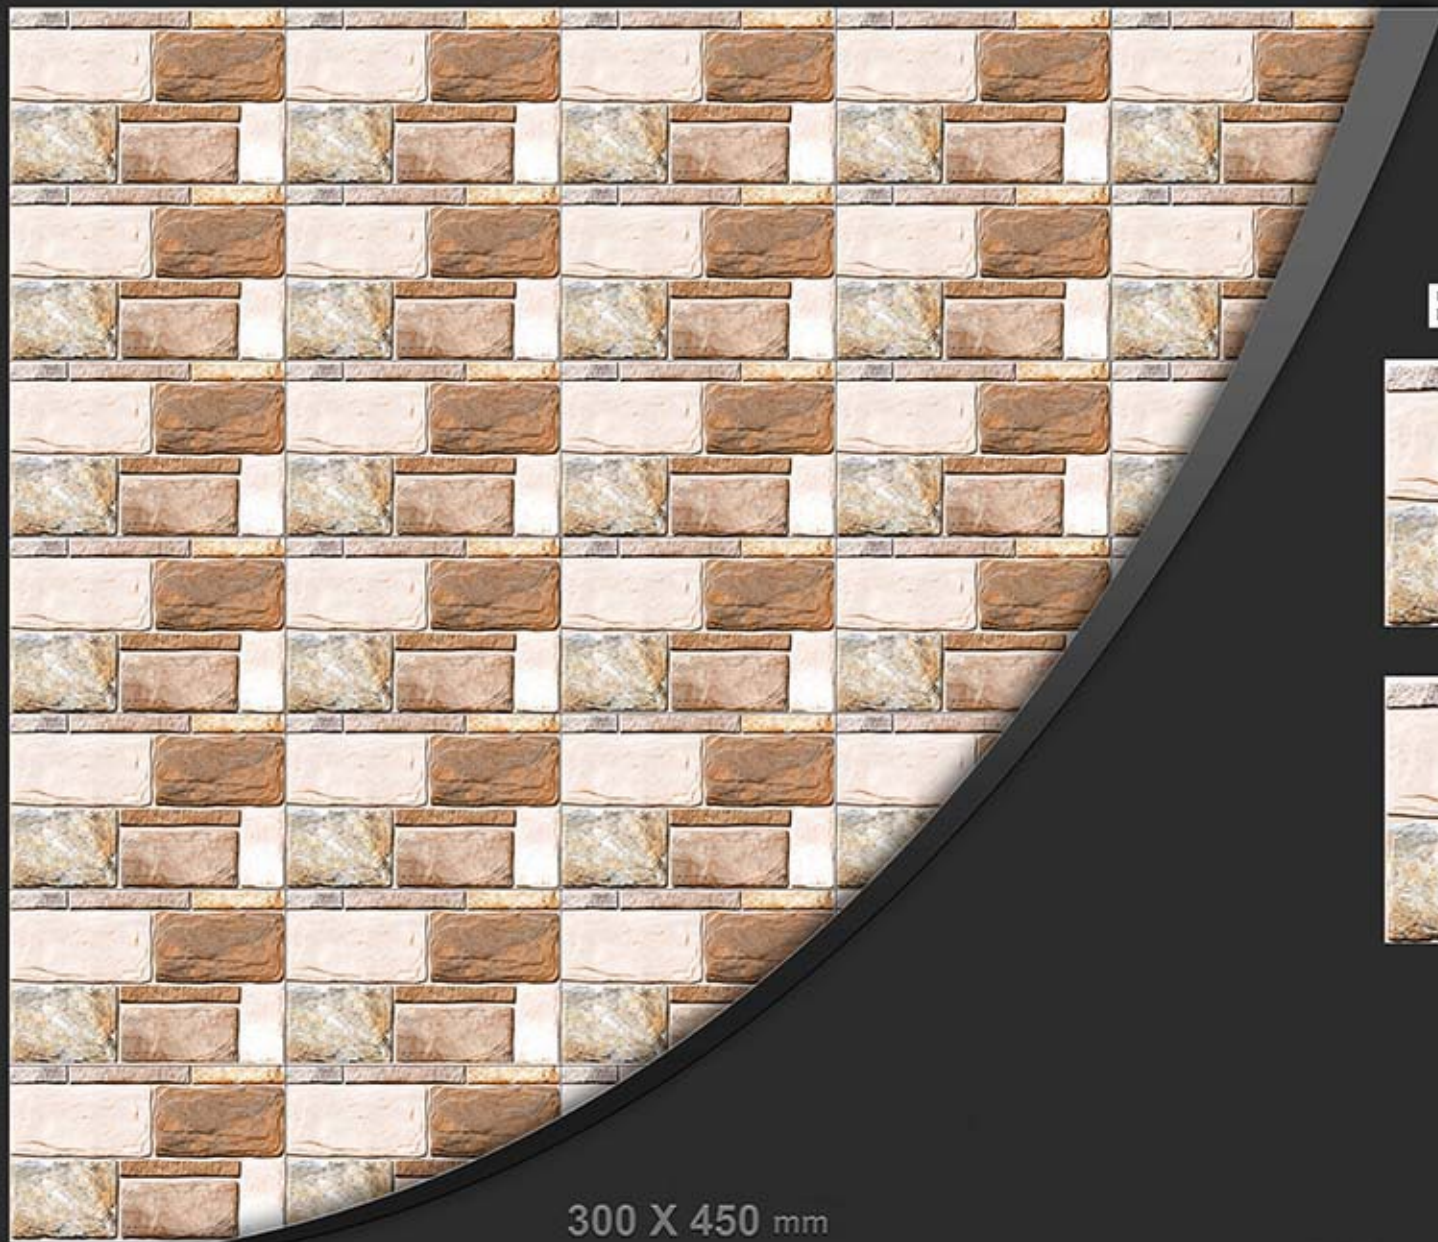

ELEVATION

EL-861

300 X 450 mm

Silky Matt