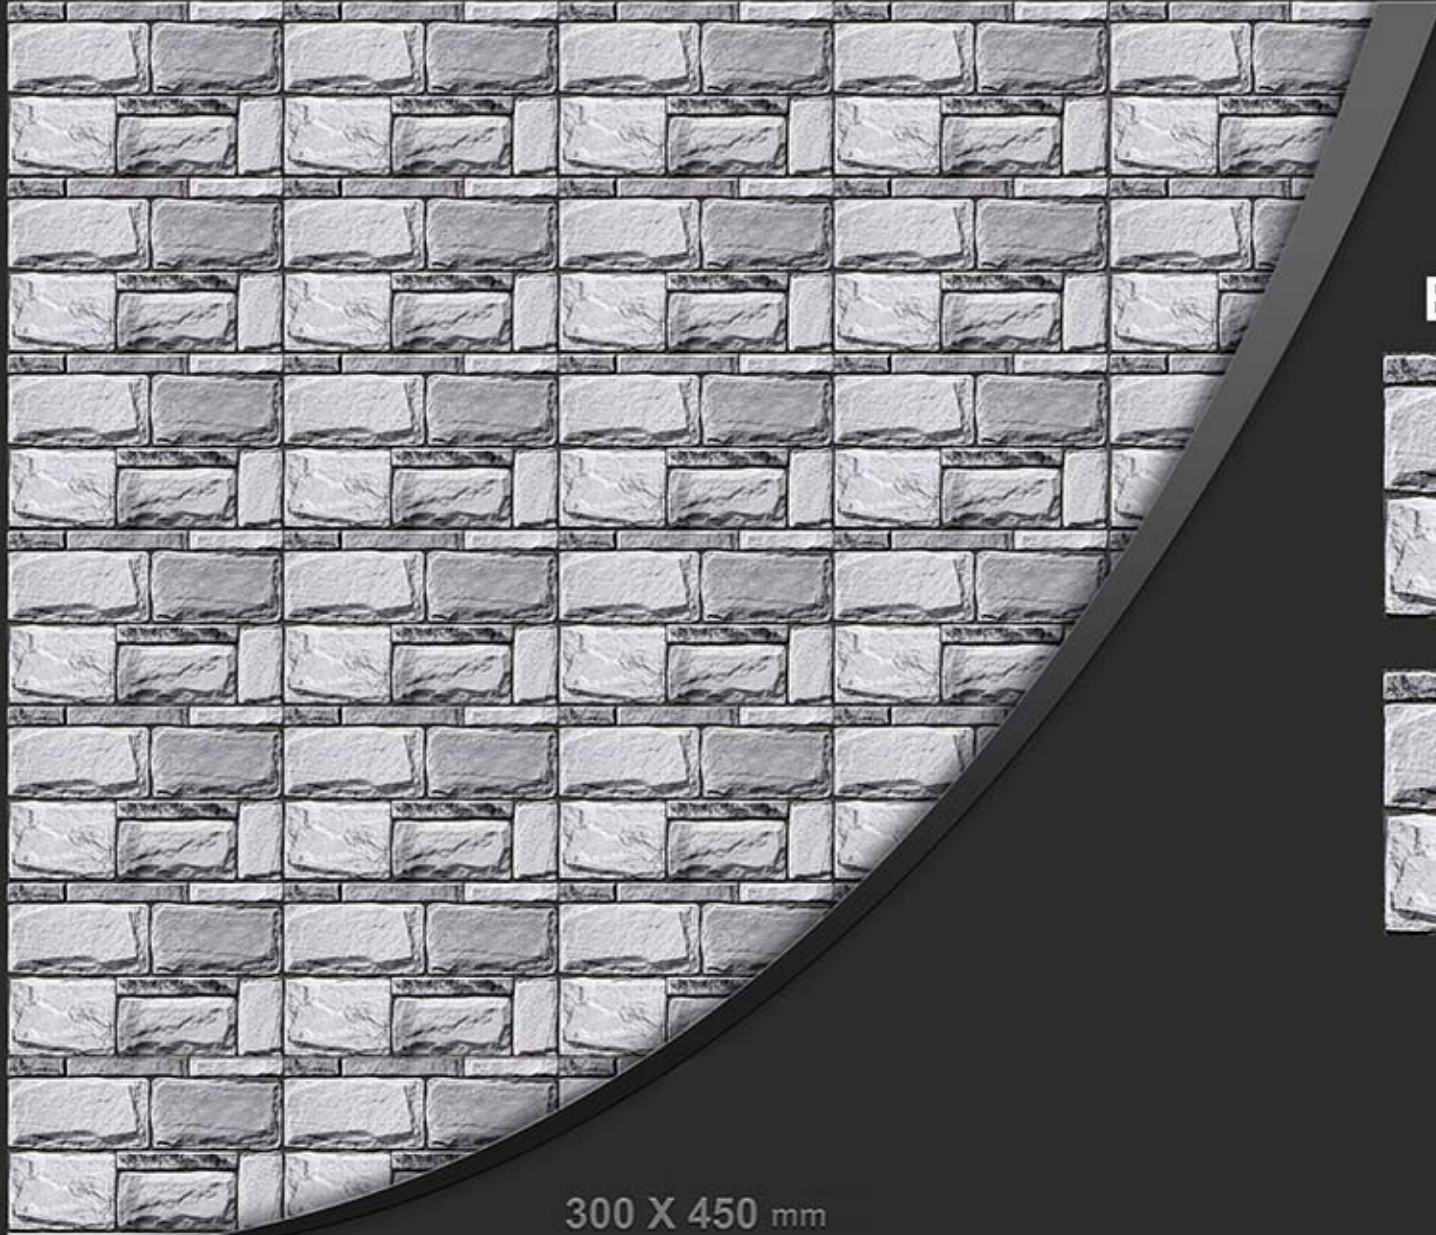

ELEVATION

नवरातना
NAVRATNA
CERAMIC