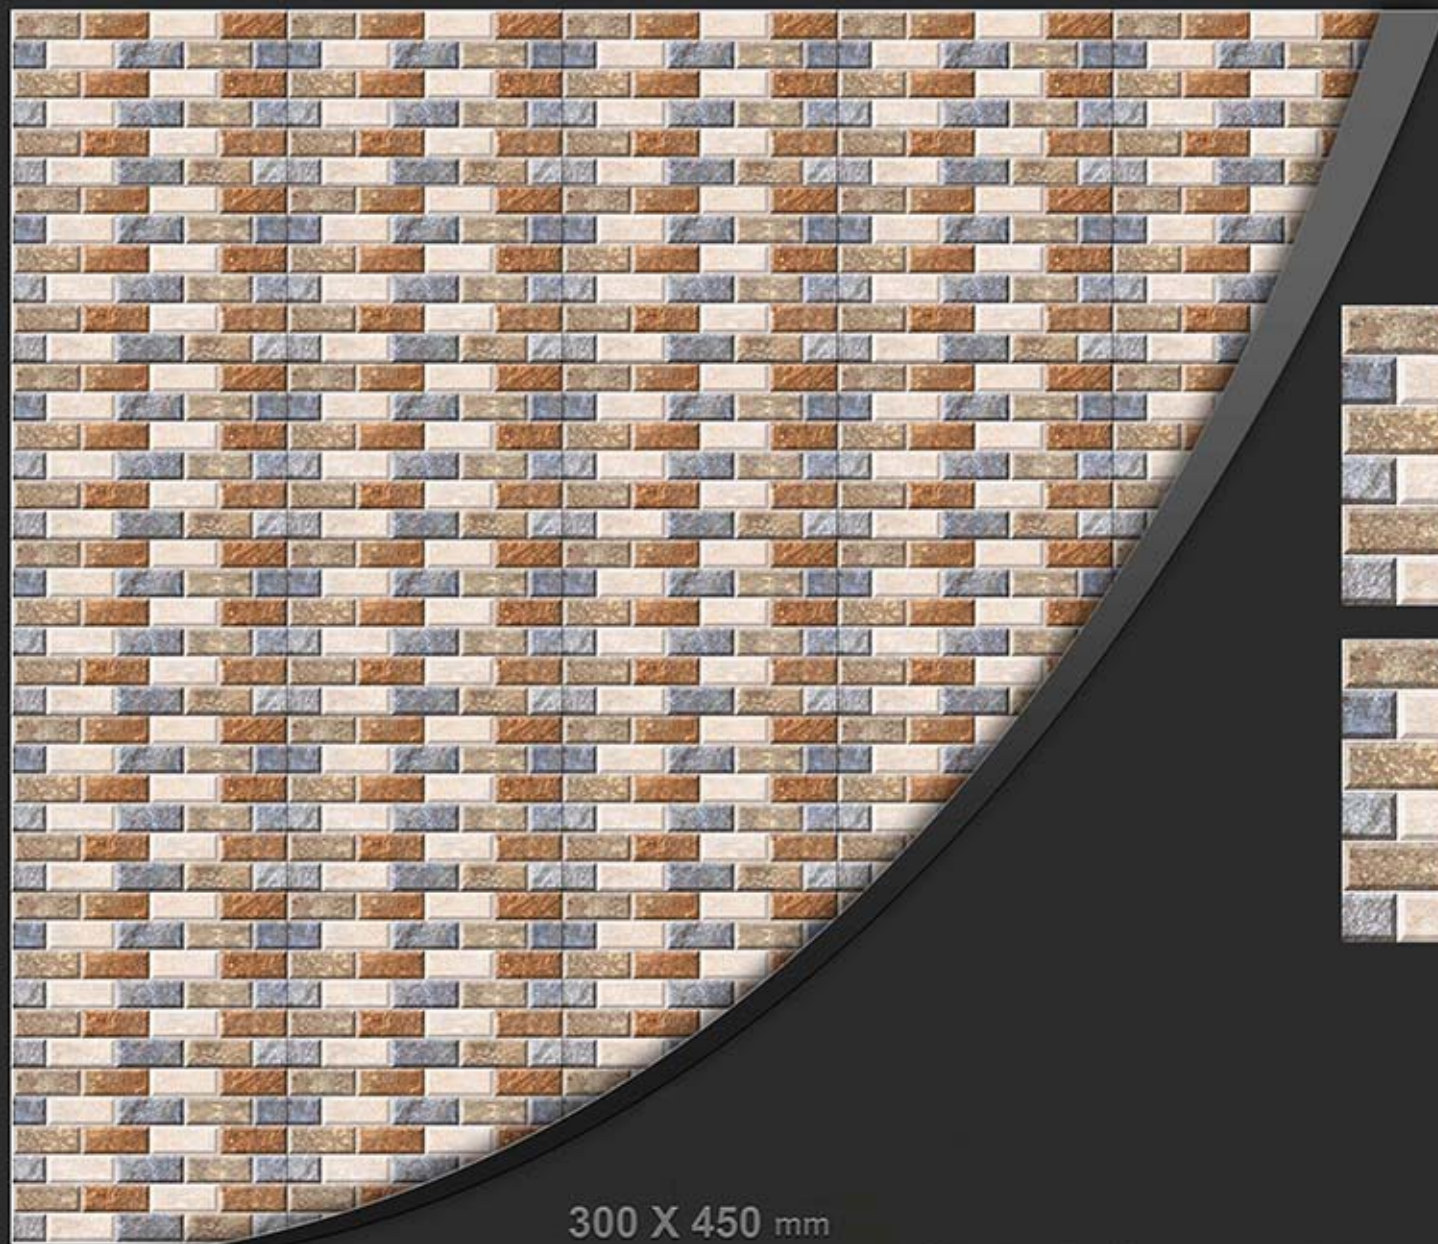

Silky Matt

ELEVATION

नवरातना  
NAVRATNA  
CERAMIC

EL-838

300 X 450 mm

Silky Matt

ELEVATION

नवरातना  
NAVRATNA  
CERAMIC