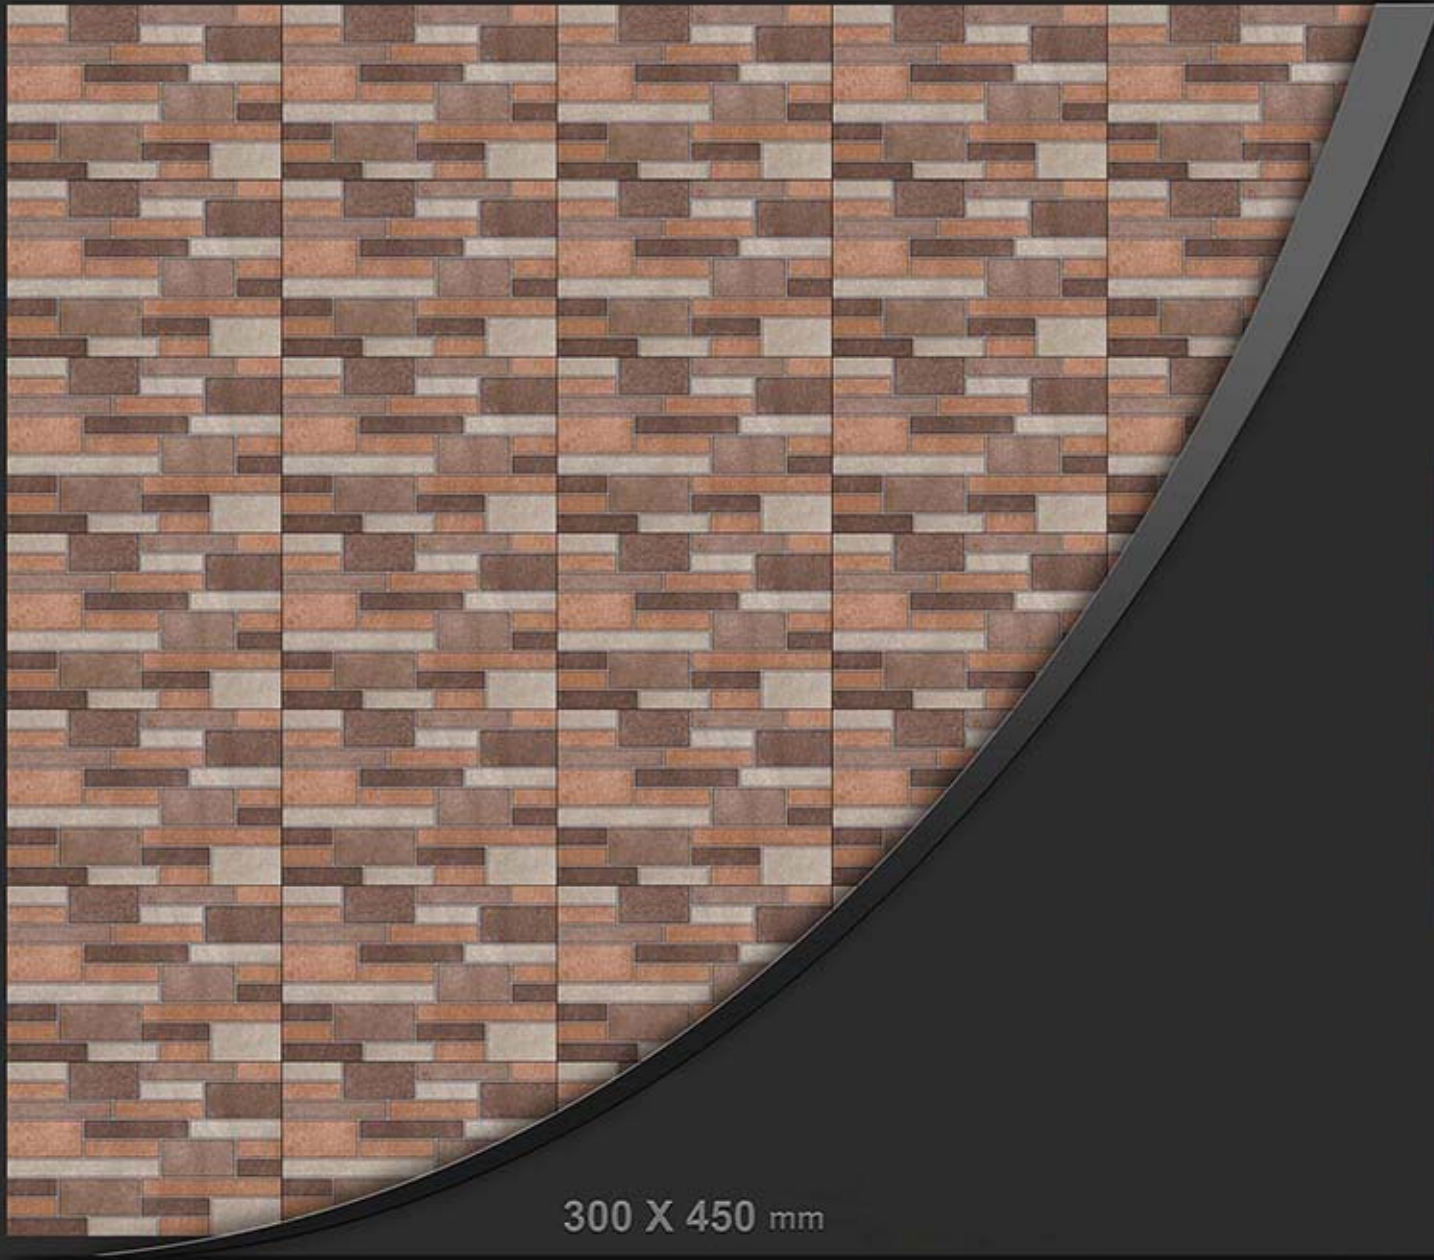

ELEVATION

नवरातना
NAVRATNA
CERAMIC