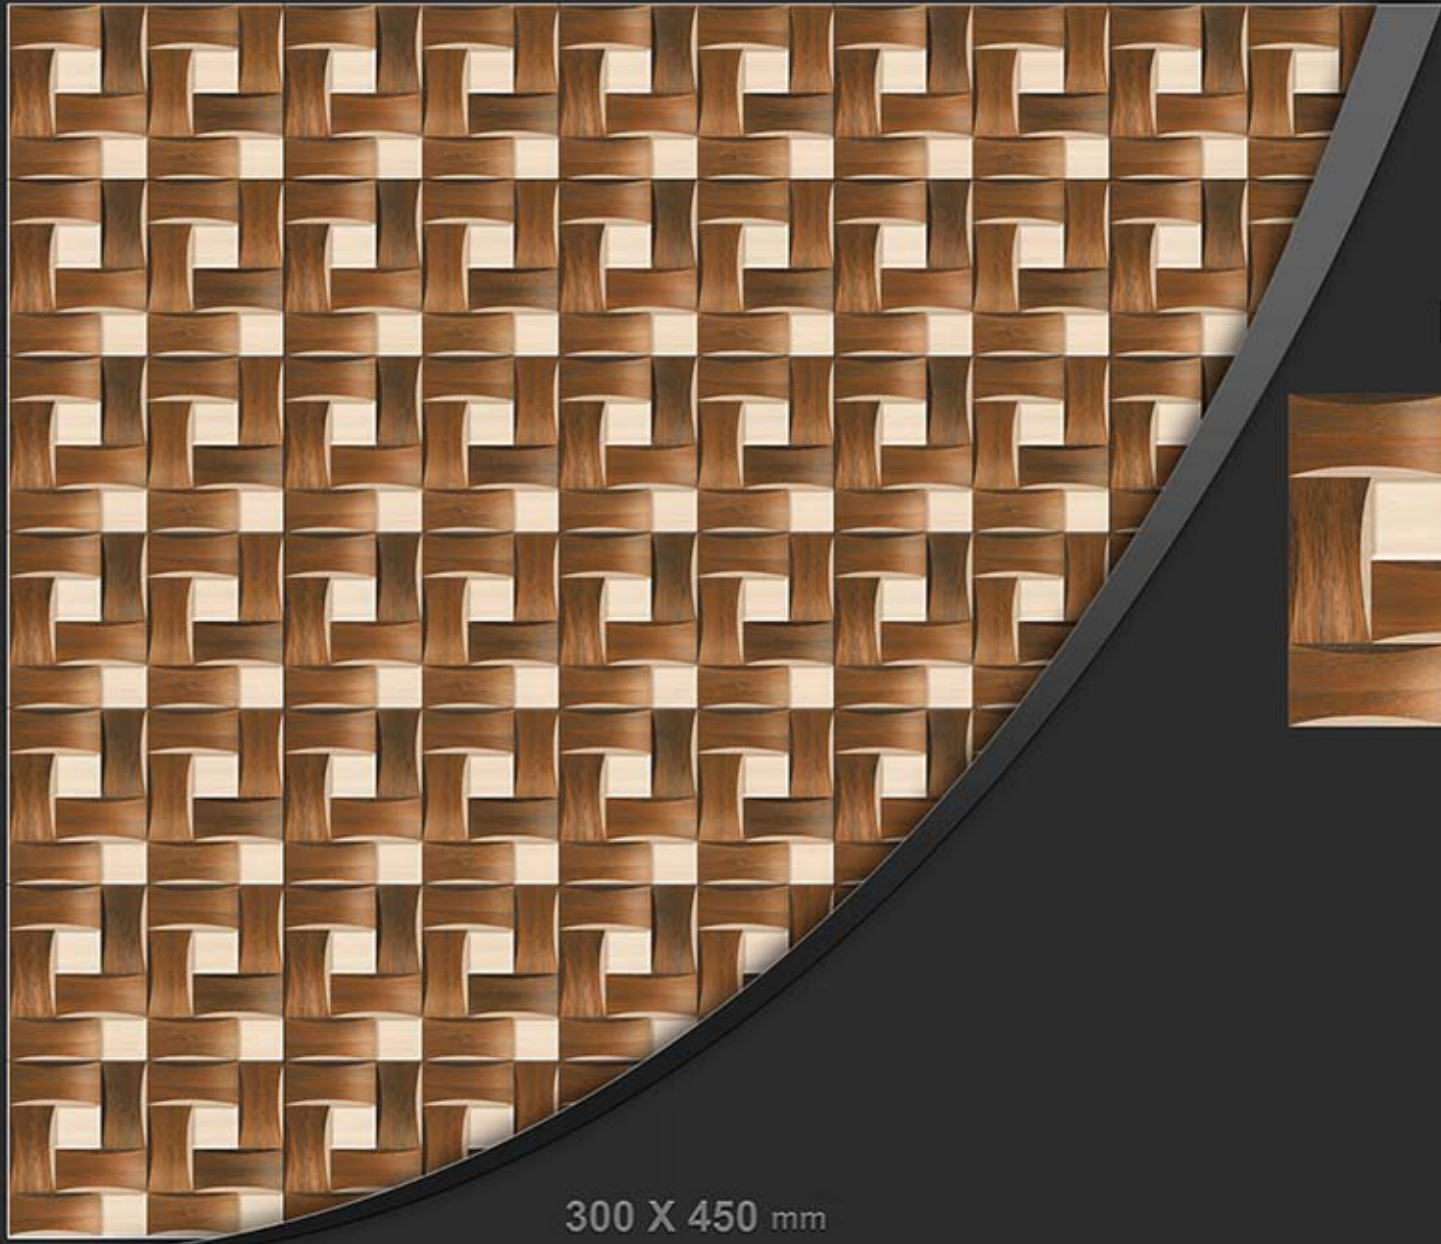

EL-873

300 X 450 mm

Silky Matt