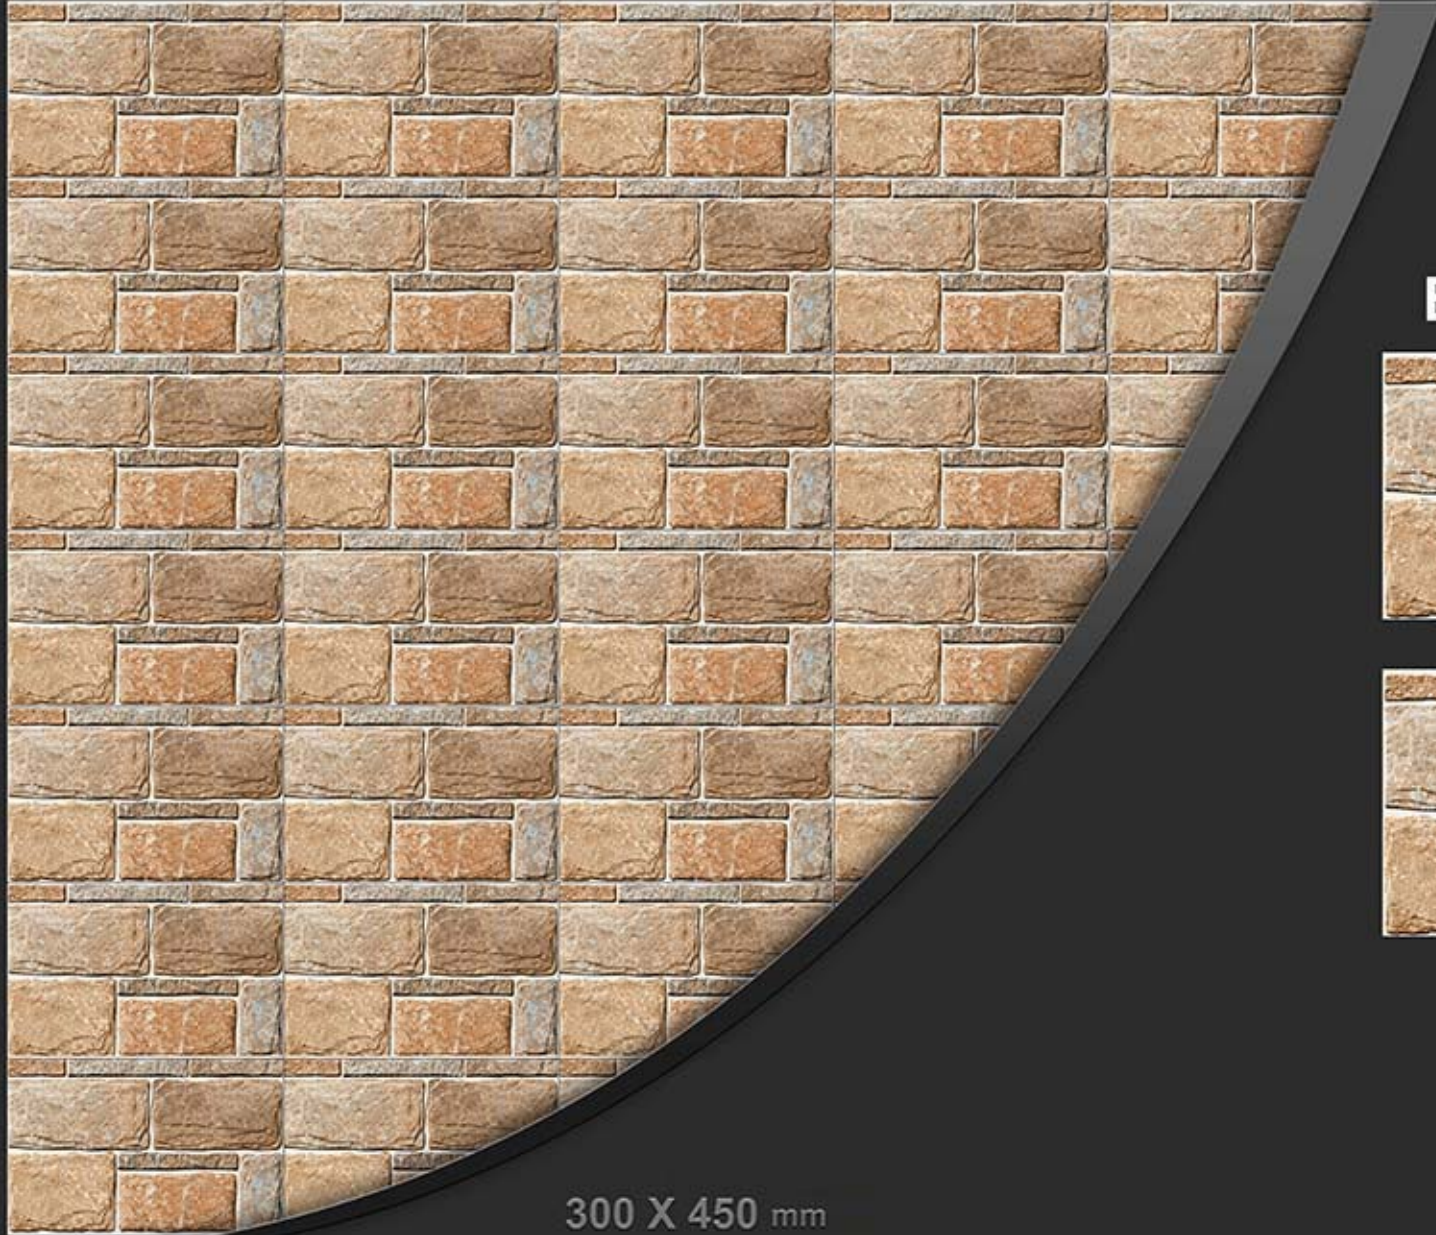

ELEVATION

EL-865

300 X 450 mm

Silky Matt